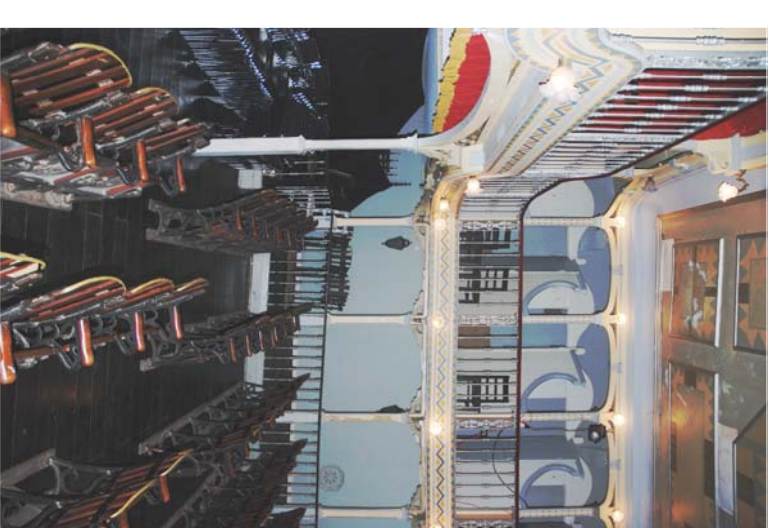

Fotografia 1

Fotografia 2

Fotografia 3

Teatro Luiz de Camões 1880 . 2010

Belém Clube

Universidade de Évora
Dissertação de Mestrado
Recuperação do Património Arquitectónico e Paisagístico

Rita Maria Salgado e Almir Canêlhas Góis Figueira

Fotografia 1: Vista para o palco.

Fotografia 2: Vista da sala junto à Tribuna de Honra.

Fotografia 3: Vista da sala junto ao palco.

Localização das fotografias

Piso 1

Registo fotográfico
Sala

Sem Escala

Folha n.º