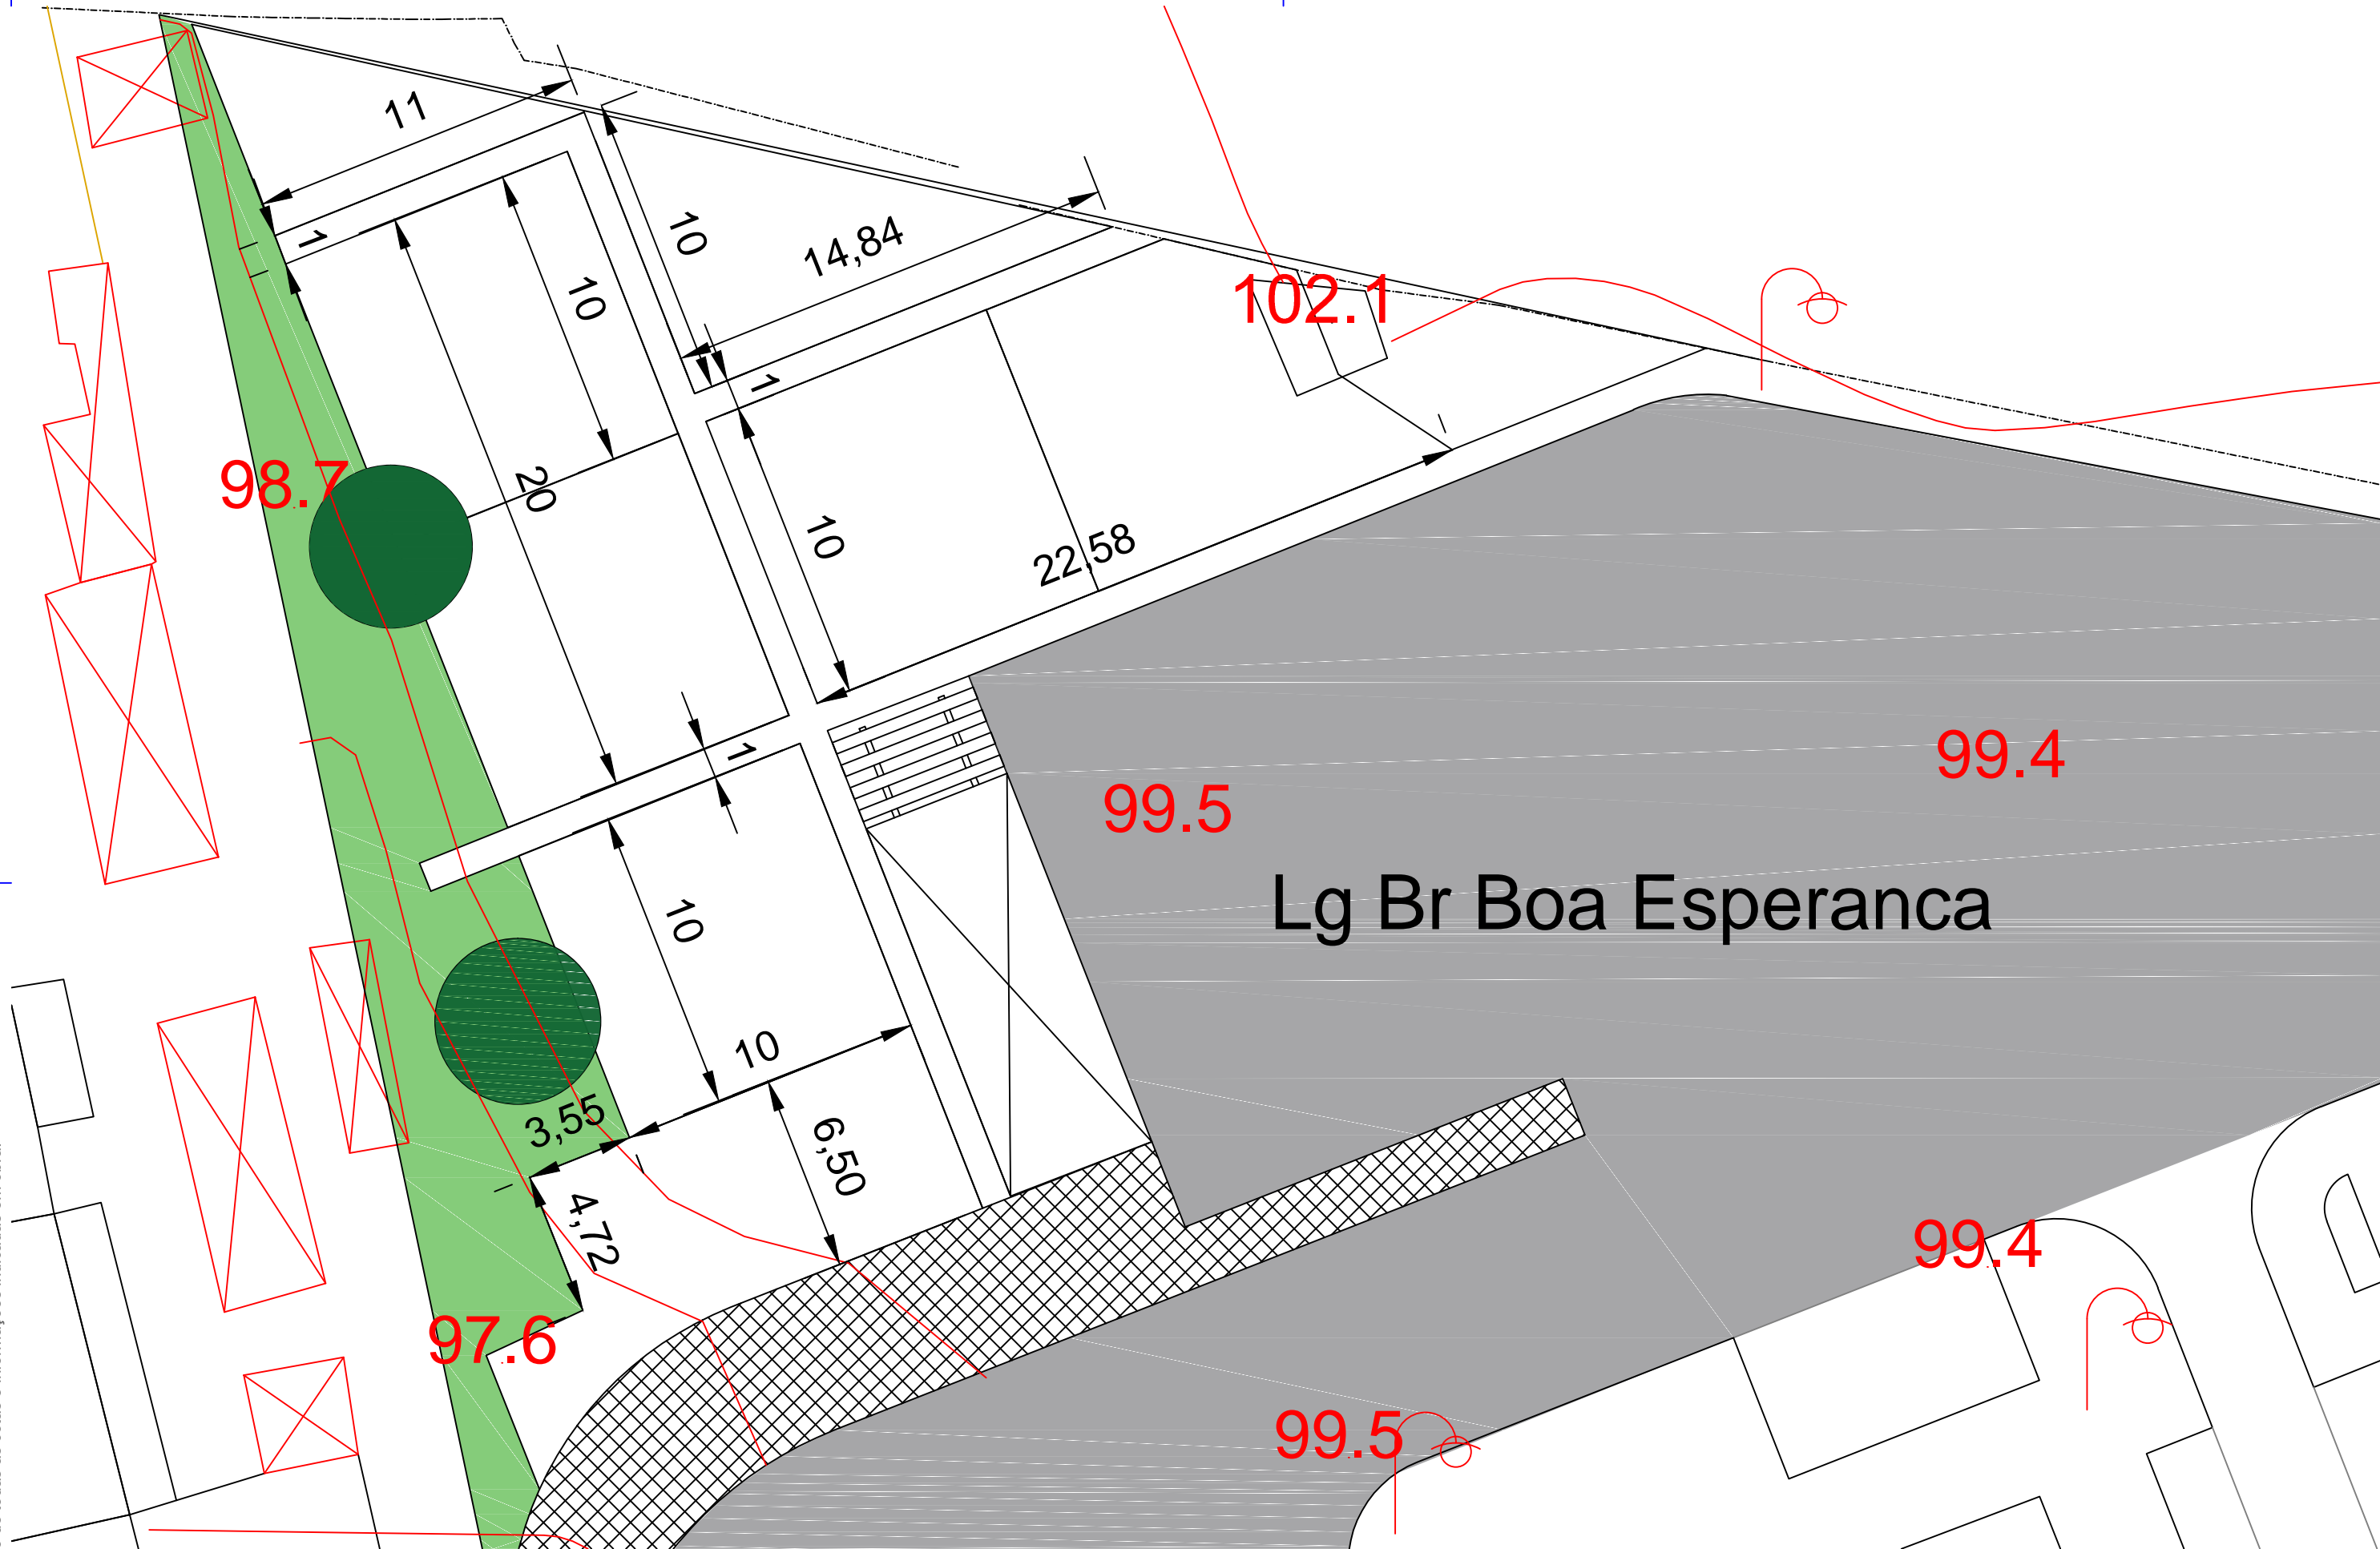

Não dispensa a verificação de todas as cotas e informações indicadas em obra.

autor
Arq. Paisagista Francisco Maia

Coordenação

requerente
Junta de Freguesia de Alvalade

Obra e Local
Bairro da Boa Esperança

Designação
Implantação

Especialidade
Arquitetura Paisagista

Projecto
Projeto de Execução

Escala
1:200

Anexo
39

Data
agosto 2016