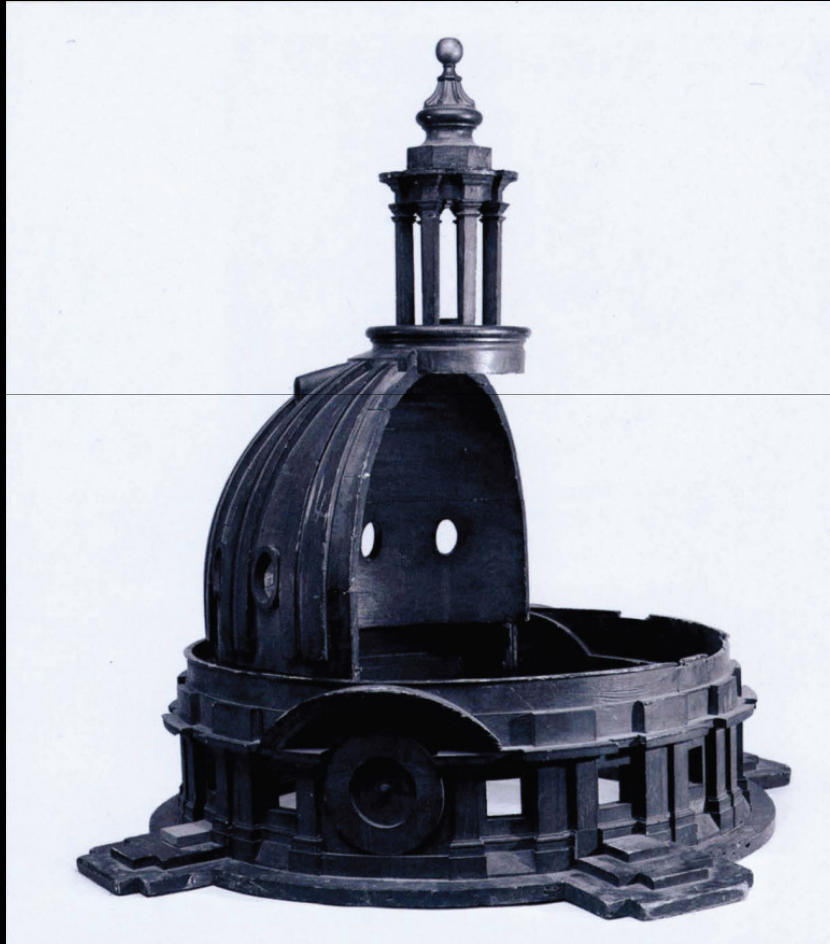

# Idade Moderna ( séc. XV – séc. XVII)

Maqueta de madeira da igreja de *Saint Mary –le-Strand* em Londres, James Gibbs, XVI

# Idade Moderna (séc. XV – séc. XVII)

Maqueta da cúpula de San Pedro, de Domenico Cresti da Passignano, 1620

# Idade Moderna (séc. XV – séc. XVII)

Maqueta da capela do *Royal Naval Hospital*, Greenwich (Londres),  
Christopher Wren, 1699