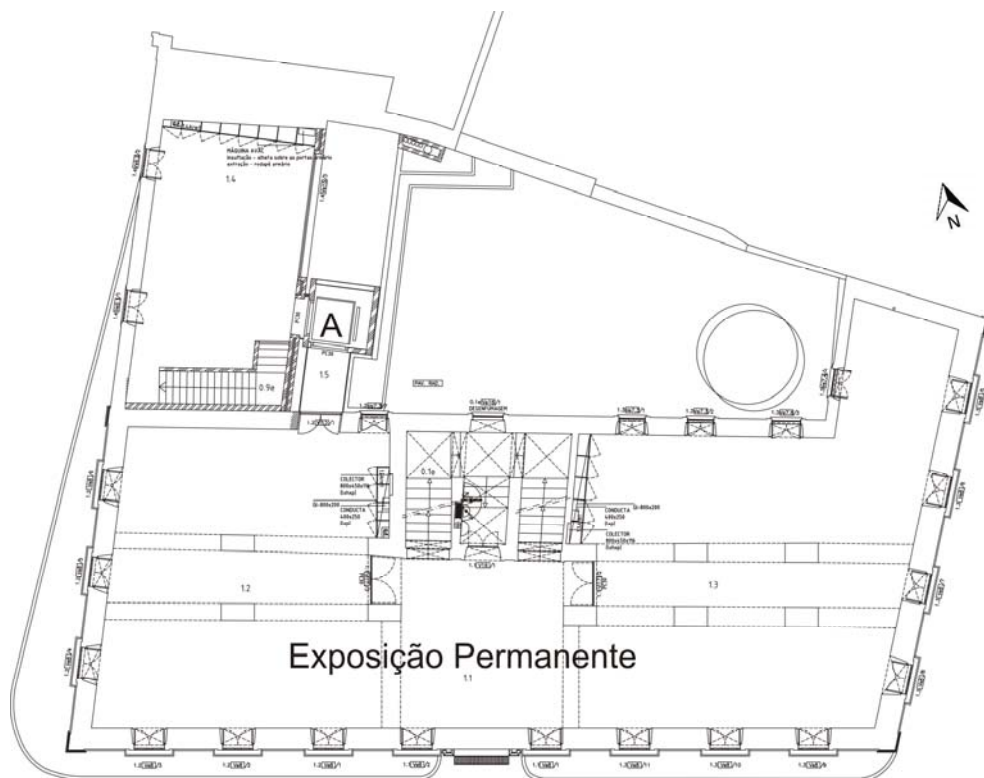

**Planta do Museu Municipal de Portalegre (2012) - Piso - 2**

- 1 - Instalações Sanitárias Públicas; 2 – Reserva; 3 - Casa das Máquinas  
4 - Instalações Sanitárias e Balneário dos Funcionários; A – Elevador

**Planta do Museu Municipal de Portalegre (2012) - Piso -1**

A – Elevador; C – Cafeteria

**Planta do Museu Municipal de Portalegre (2012) - Piso 1**

Sala de Exposições Temporárias; A - Elevador

**Planta do Museu Municipal de Portalegre (2012) - Piso 0**

- 5 – Gabinete do Conservador; 6 – Gabinete Técnico; 7 – Serviços Educativos;  
8 – Sala do Colecionador; 9 – Recepção e Loja; 10 – Núcleo Interpretativo;  
A – Elevador

**Planta do Museu Municipal de Portalegre (2012) - Piso 2**