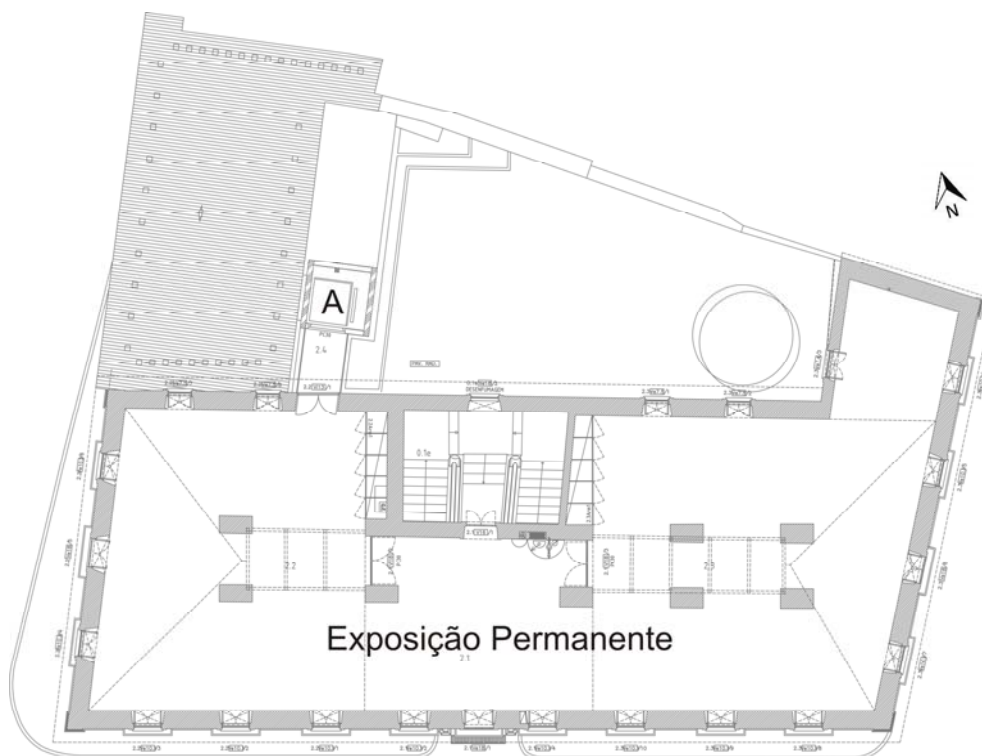

Sala de Exposição Permanente; A - Elevador

Planta do Museu Municipal de Portalegre (2012) - Piso 3