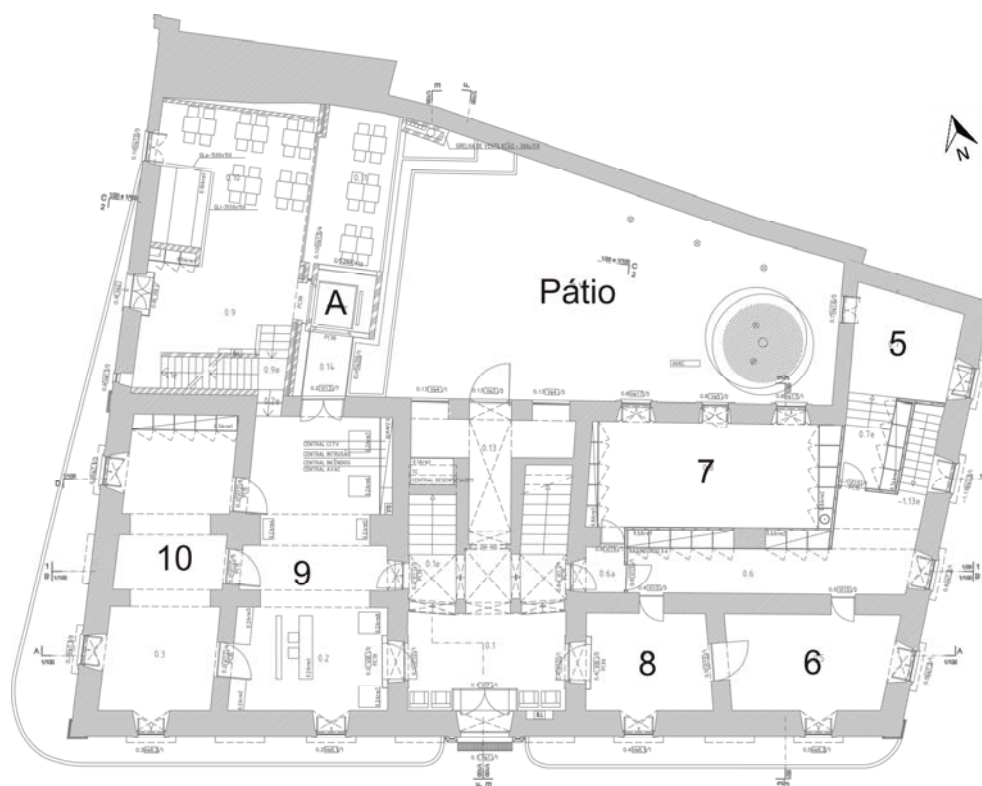

**Anexo II – Plantas**

**II. I – Museu Municipal de Portalegre**

**Planta do Museu Municipal de Portalegre (2006) – Piso 0**

**Planta do Museu Municipal de Portalegre (2006) – Piso 1**

**Planta do Museu Municipal de Portalegre (2006) – Piso 2**

**Planta do Museu Municipal de Portalegre (2012) - Piso - 2**

- 1 - Instalações Sanitárias Públicas; 2 – Reserva; 3 - Casa das Máquinas  
4 - Instalações Sanitárias e Balneário dos Funcionários; A – Elevador

**Planta do Museu Municipal de Portalegre (2012) - Piso -1**

A – Elevador; C – Cafeteria

**Planta do Museu Municipal de Portalegre (2012) - Piso 1**

Sala de Exposições Temporárias; A - Elevador

**Planta do Museu Municipal de Portalegre (2012) - Piso 0**