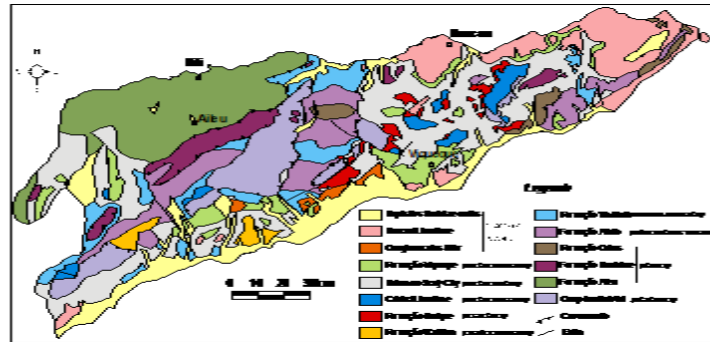

LEGENDA

Formação Geológica

Quartenario

Aluviões

Jurássico Inferior

Wailuli

Cretácico

Lolotoi

Pérmico

Aileu

Maubisse

Símbolos e Convenções

- Estratificação
- Falha Interperthada
- Cavalgamento
- Falha
- Povoações
- Estradas
- Linha De Agua
- Altimetria Timor

CORTE ESQUEMATICO AB E CD INDENTICADO NO MAPA