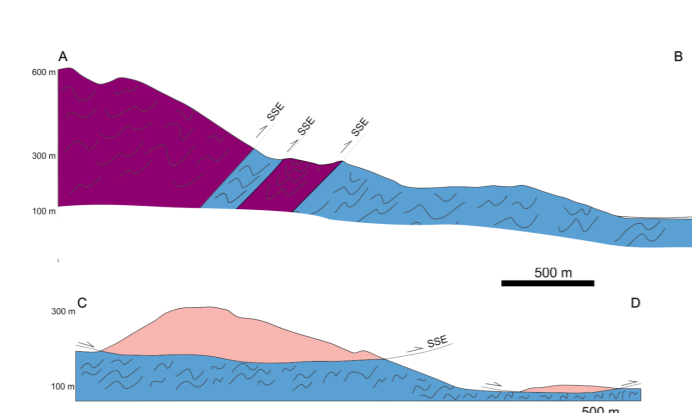

LEGENDA

Formação Geológica

Quartenario

Aluviões

Jurássico Inferior

Wailuli

Cretácico

Lolotoi

Pérmico

Aileu

Maubisse

Símbolos e Convenções

- Estratificação
- Falha Interperthada
- Cavalgamento
- Falha
- Povoações
- Estradas
- Linha De Agua
- Altimetria Timor

CORTE ESQUEMATICO AB E CD INDENTICADO NO MAPA

LEGENDA

- Formação de Aileu
- Formação de Wailuli
- Formação de Maubisse
- Aluviões

Universidade de Évora
Mestrado em Ciências da Terra
da Atmosfera e do Espaço

Por
Nene S.V. Cristovão

1:25.000

MAPA GEOLÓGICO E ESTRUTURAL ESTRATIFICAÇÃO