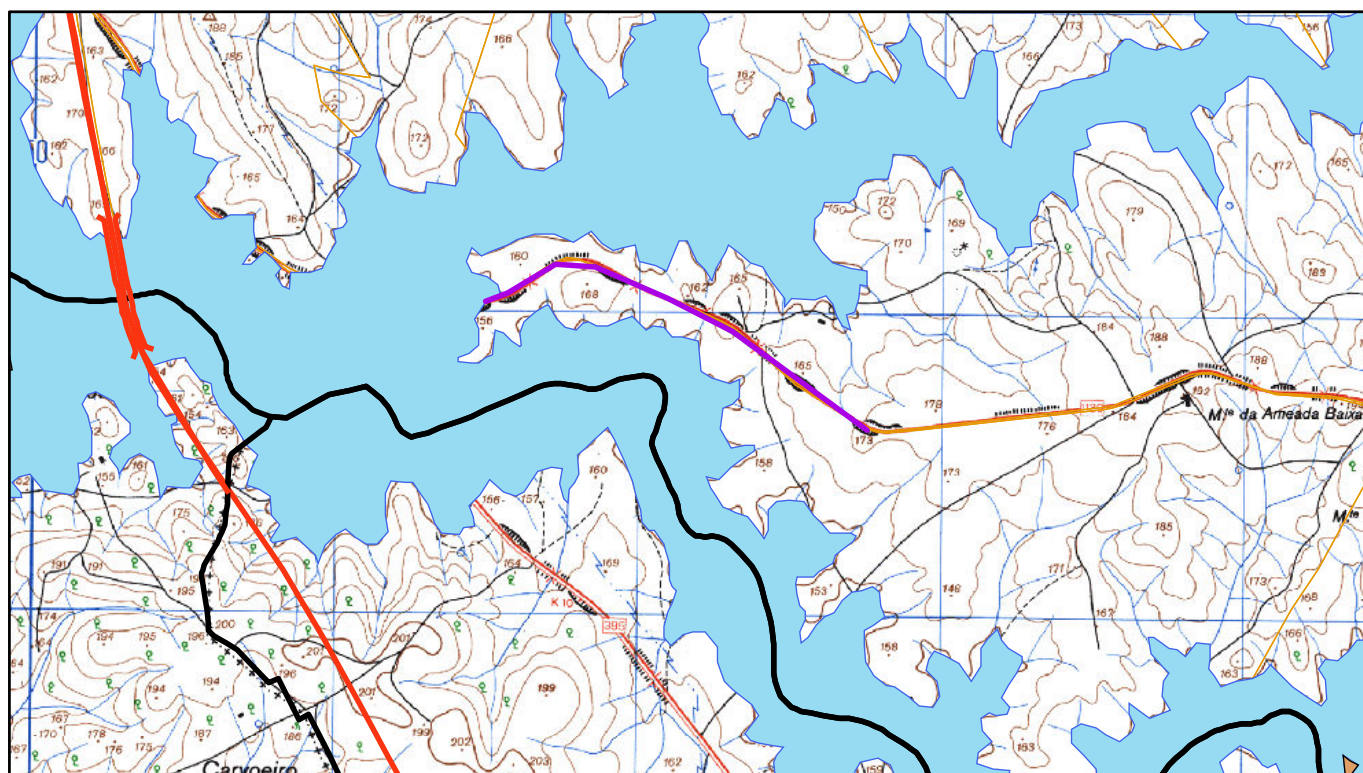

FICHA DE CAMINHO PÚBLICO

Obj ID: 93

Designação:

Extensão: 1435m Localização: Entre Alcarrache e Guadelim

Características: Alcatroada

Elementos notáveis na paisagem: Montado de azinho. Panorâmicas sobre o Alcarrache