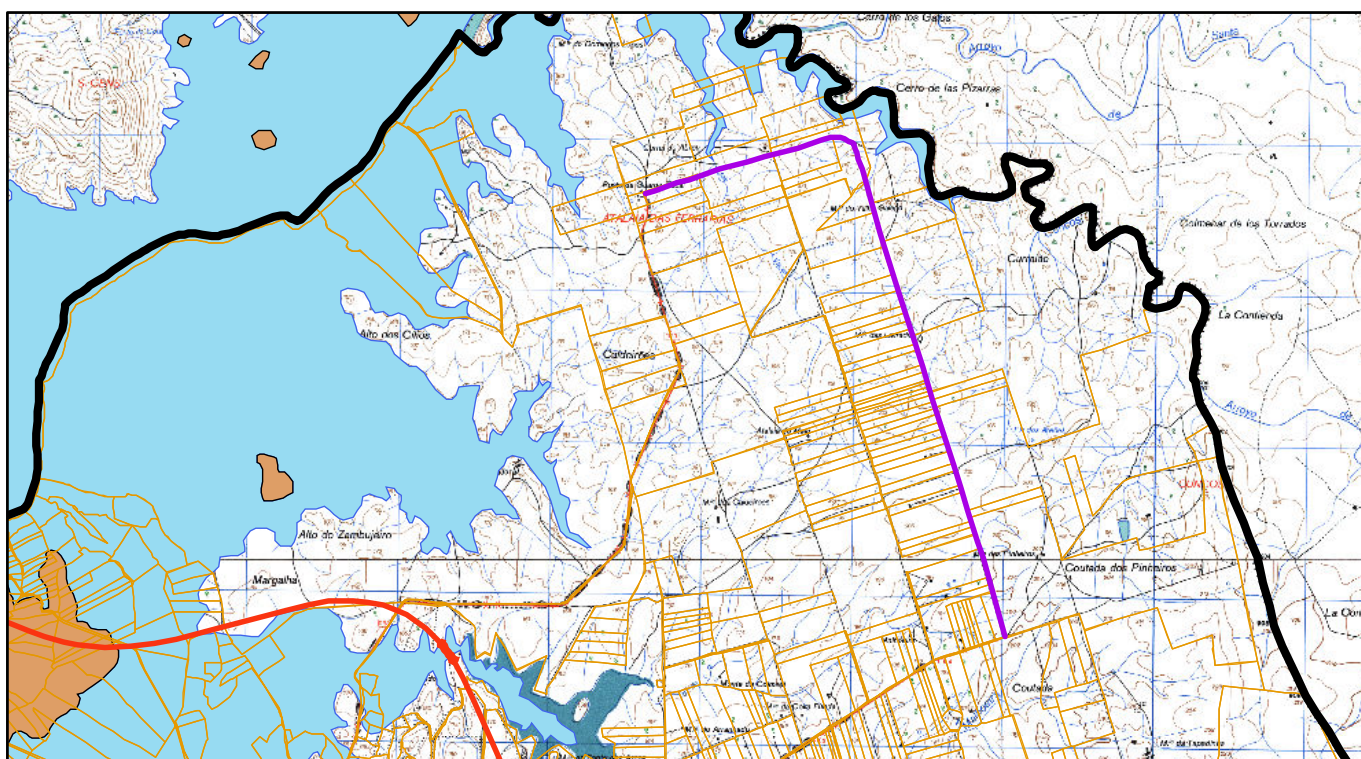

FICHA DE CAMINHO PÚBLICO

Obj ID: 11

Designação:

Extensão: 4850m Localização: Liga CM1135 com parte norte do concelho e com CM1133

Características: Macadame

Elementos notáveis na paisagem: Caminho que segue na zona a cotas mais elevadas e que por isso apresenta grandes panorâmicas.