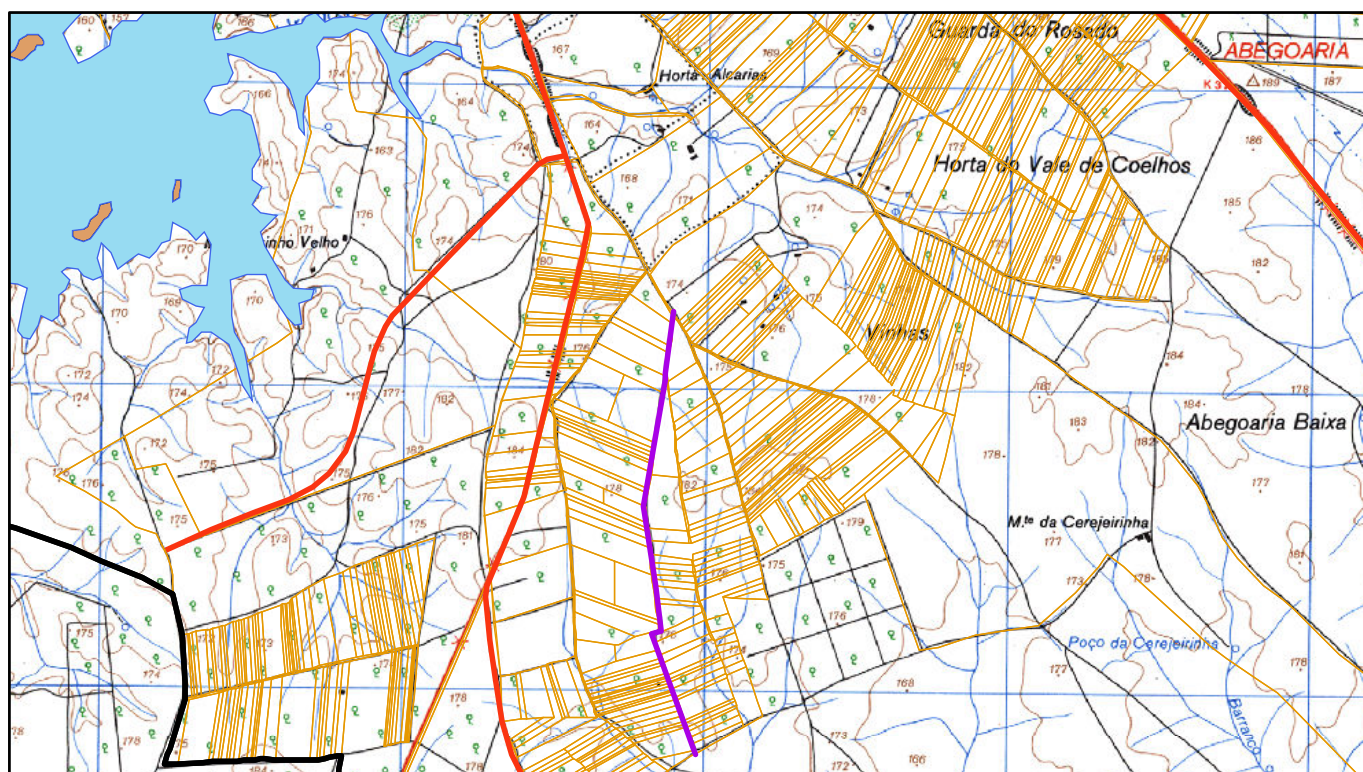

FICHA DE CAMINHO PÚBLICO

Obj ID: 65

Designação: Estrada do Cajado

Extensão: 1500m Localização: Zona de Vale de Coelhos

Características: Terra batida

Elementos notáveis na paisagem: Olivais e vinhas em terrenos férteis e aplanados. Vistas contidas.