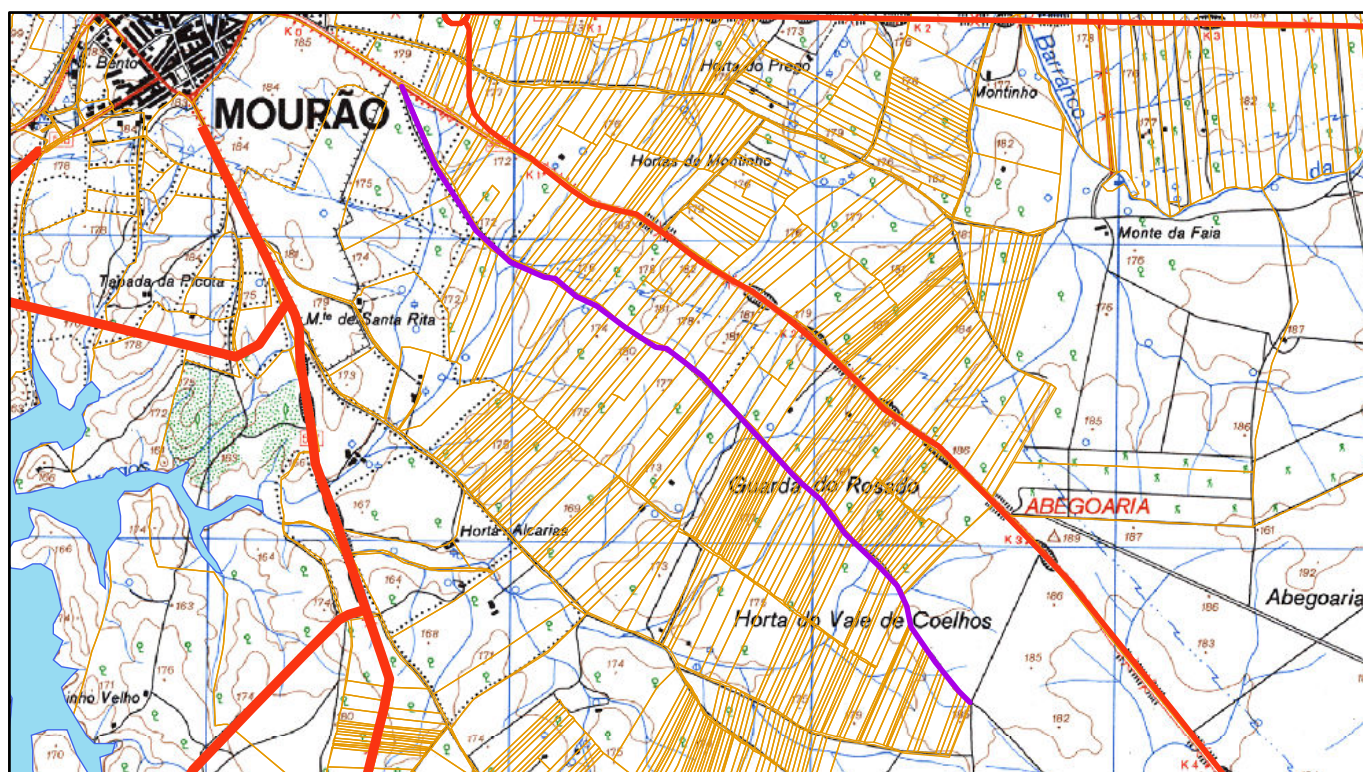

FICHA DE CAMINHO PÚBLICO

Obj ID: 28

Designação: Estrada da Borracha, Estrada da Barrusca ou Estrada do Forno da Cal

Extensão: 2870m Localização:

Características: Alcatroado

Elementos notáveis na paisagem: Entre olivais, vinhas e terrenos de cerelíferas, em terrenos aplanados.