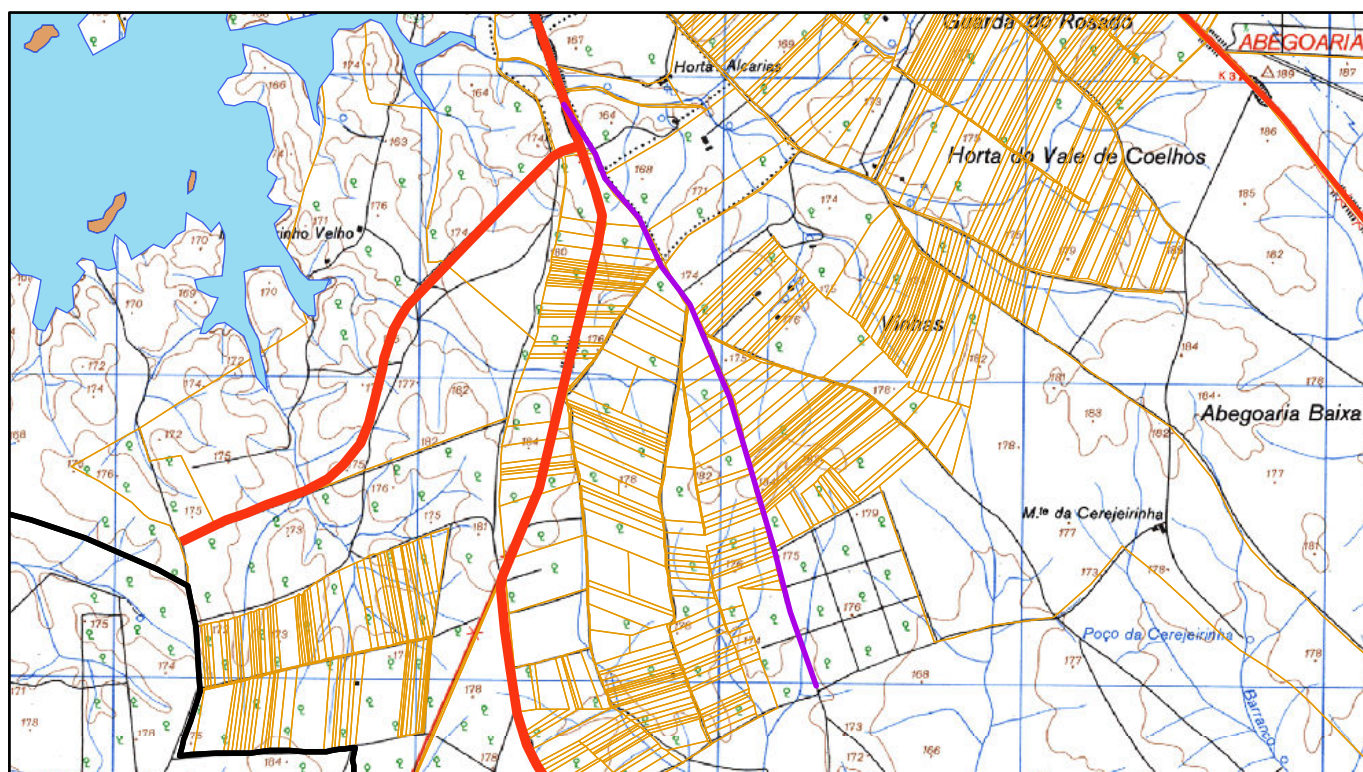

# FICHA DE CAMINHO PÚBLICO

Obj ID: 186

Designação: Estrada das Areias

Extensão: 2120m      Localização: Zona de Vale de Coelhos

Características: Alcatroado

Elementos notáveis na paisagem: Entre vinhas e olivais. Vistas contidas.