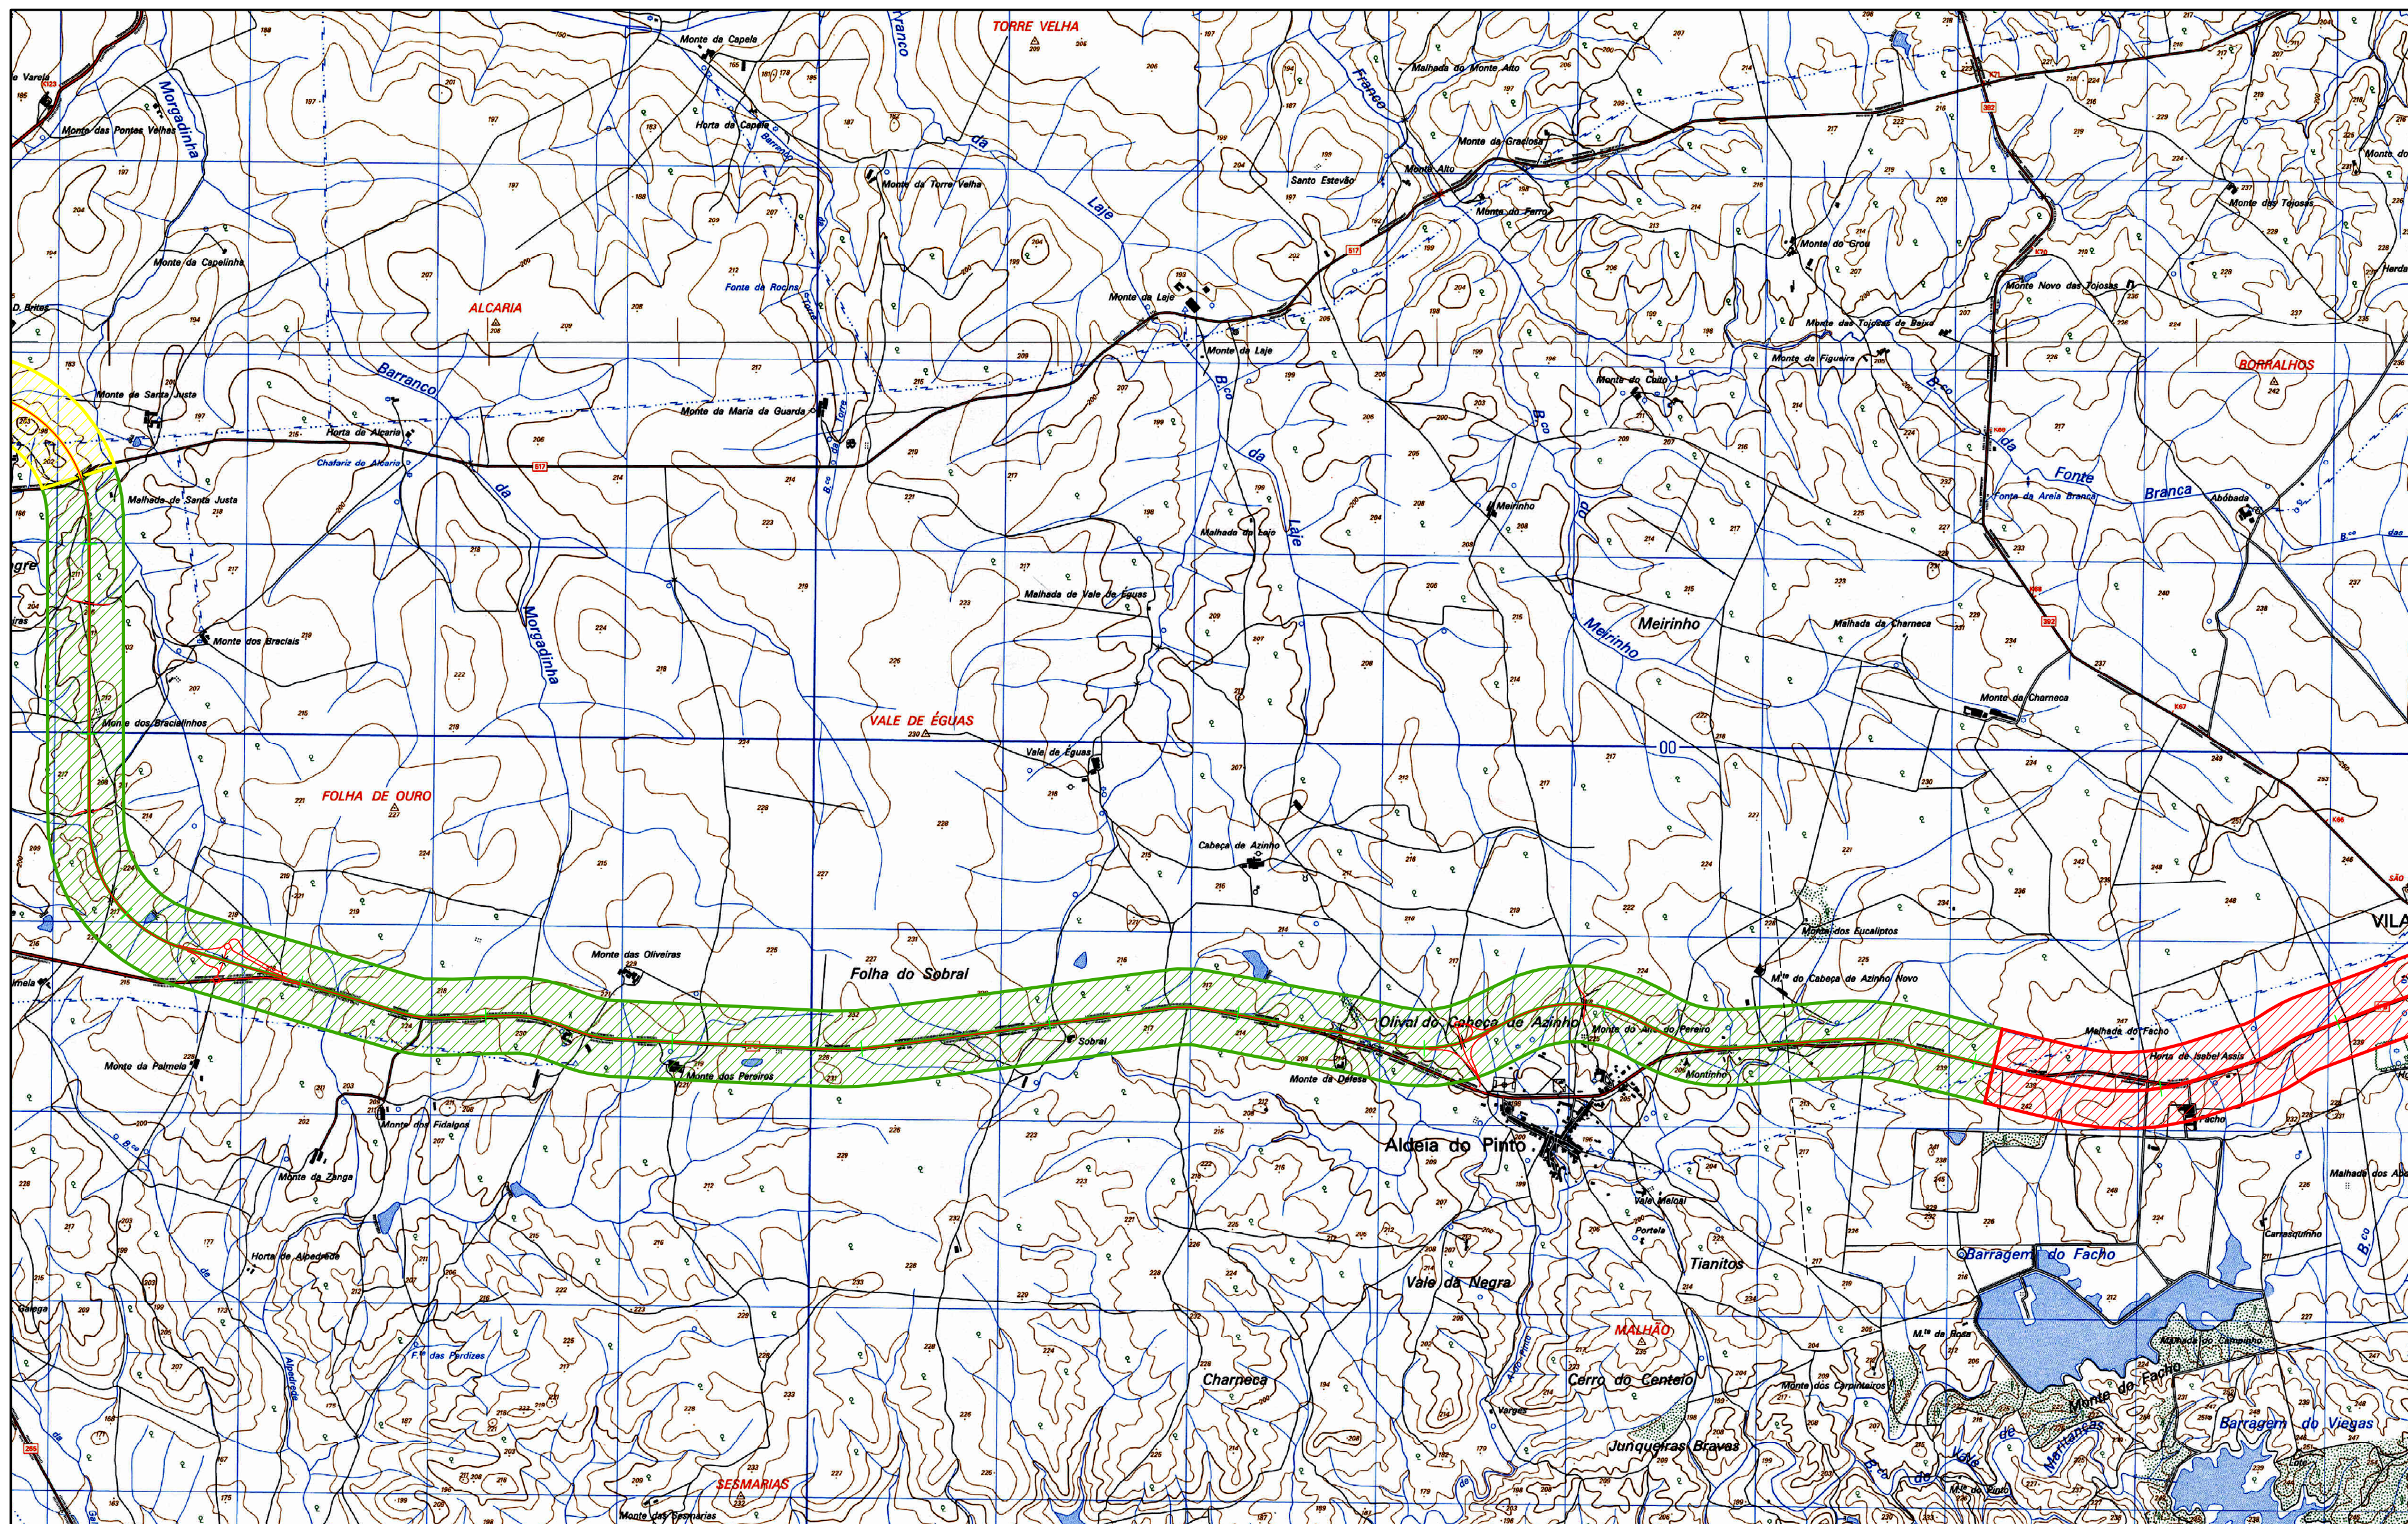

Cartografia de Visibilidade de Solos

Legenda

- Visibilidade Reduzida
- Visibilidade Média
- Visibilidade Boa

1:25.000

0 250 500 1.000 Meters

N

Autor: Raquel Florindo

Aluno n.º 5983

Setembro 2011