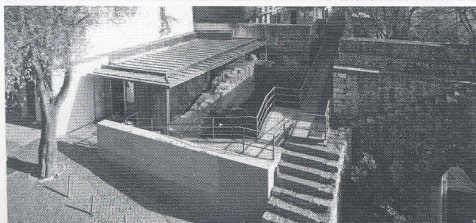

Arquitetura / Architecture

Victor Mestre e Sofia Aleixo

Localização / Localization

Castelo de S. Jorge, Lisboa

Visita / Visit

Interior | Exterior

Inside | Outside

L081