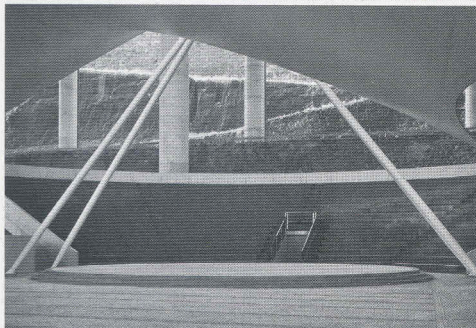

Água de Pena, Machico

Visita / Visit

Interior | Exterior

Inside / Outside

Reabilitação do Solar
do Ribeirinho para Instalação
do Arquivo Histórico Municipal
2003 - 2005 | Madeira

GPS. 32° 43.088'N | 16° 46.018'W