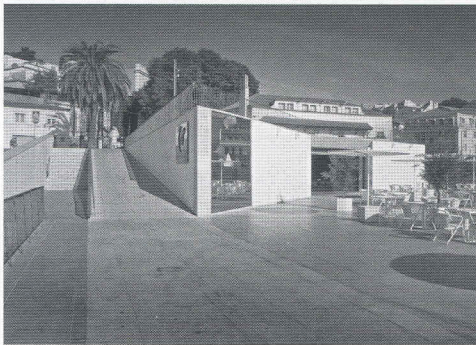

Arquitetura / Architecture

Aires Mateus

Localização / Localization

Rua de S. Tomé, Lisboa

Visita / Visit

Interior | Exterior

Inside | Outside

L080