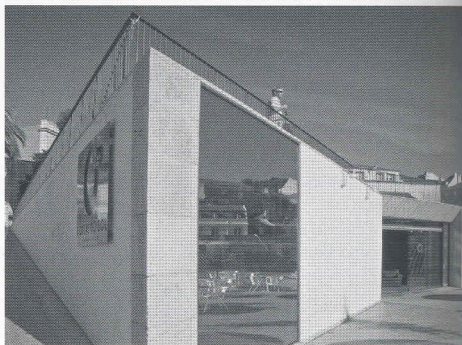

Arquitetura / Architecture

Aires Mateus

Localização / Localization

Rua de S. Tomé, Lisboa

Visita / Visit

Interior | Exterior

Inside | Outside

L080