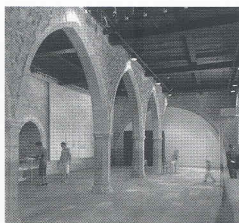

Arquitetura / Architecture

Victor Mestre e Sofia Aleixo

Localização / Localization

Castelo de S. Jorge, Lisboa

Visita / Visit

Interior | Exterior

Inside | Outside

L081