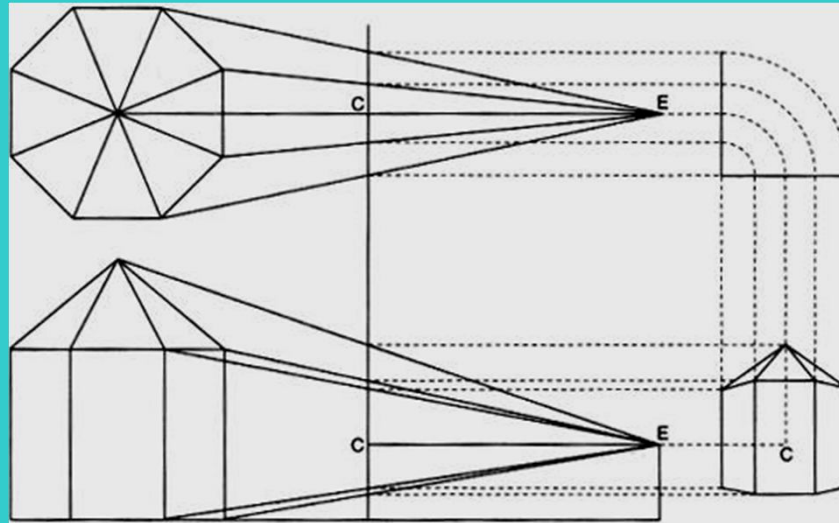

PERSPECTIVA CENTRAL