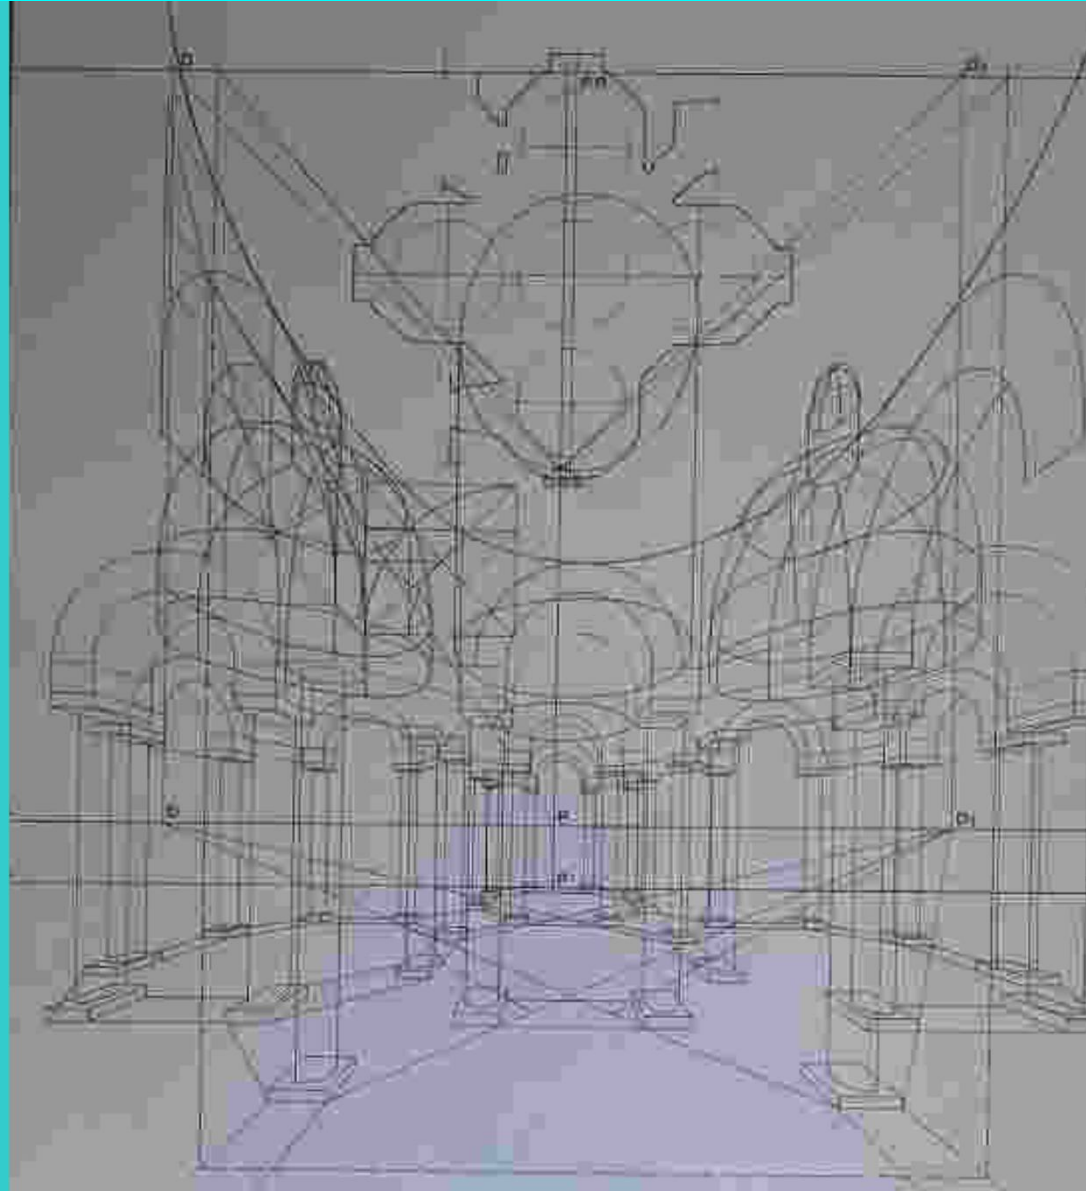

PERSPECTIVA CENTRAL

Maria do Céu S. Tereno 2011

PERSPECTIVA CENTRAL

Figura nº. 2

Escala 1:20

PERSPECTIVA CENTRAL

Perspectiva Central

PERSPECTIVA CENTRAL

PERSPECTIVA CENTRAL

3.60 Jan Vredeman de Vries, *Perspective Study*, from *Perspective*, Leiden, 1604.

PERSPECTIVA CENTRAL

PERSPECTIVA CENTRAL

PERSPECTIVA CENTRAL

PERSPECTIVA CENTRAL

PERSPECTIVA CENTRAL

Antigo Colégio e Universidade do Espírito Santo

PERSPECTIVA CENTRAL

PERSPECTIVA CENTRAL

PERSPECTIVA CENTRAL

Perspectiva do interior da igreja de S. Francisco

PERSPECTIVA CENTRAL

Análise da Última ceia de Leonardo da Vinci

PERSPECTIVA CENTRAL

Alcune prospettive disegnate ed intagliate da Giuseppe Antonio Landi e dal medesimo dedicate alla gloriosa madre Sant'Anna sua particolare avocata.

PERSPECTIVA CENTRAL

Pavilhões Parque Natural Hoge, MVRDV, 1996 . Jogos de perspectiva que tornam a dimensão maior que a realidade, o espaço é ampliado com a ajuda da perspectiva.

PERSPECTIVA CENTRAL

<http://www.flickr.com/photos/7455207@N05/4431212225/in/pool-perspectivacentral>