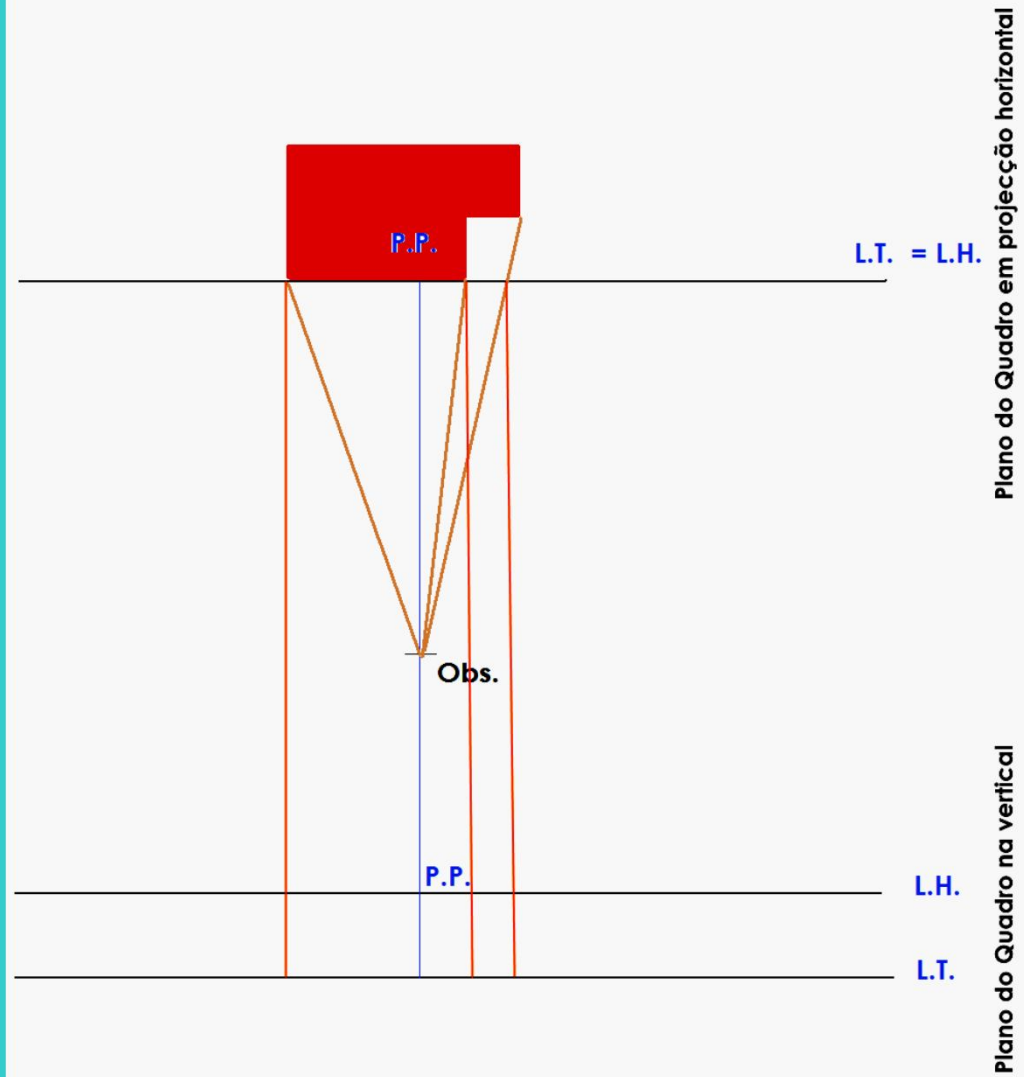

PERSPECTIVA CENTRAL

Maria do Céu S. Tereno 2011

PERSPECTIVA CENTRAL

Figura nº. 2

Escala 1:20

PERSPECTIVA CENTRAL

Perspectiva Central

PERSPECTIVA CENTRAL

Perspectiva Central

PERSPECTIVA CENTRAL

Perspectiva Central

PERSPECTIVA CENTRAL

PERSPECTIVA CENTRAL

PERSPECTIVA CENTRAL

PERSPECTIVA CENTRAL

PERSPECTIVA CENTRAL

PERSPECTIVA CENTRAL

PERSPECTIVA CENTRAL

PERSPECTIVA CENTRAL

PERSPECTIVA CENTRAL

Cases a South Kensington,
Londres.

PERSPECTIVA CENTRAL

PERSPECTIVA CENTRAL

PERSPECTIVA CENTRAL