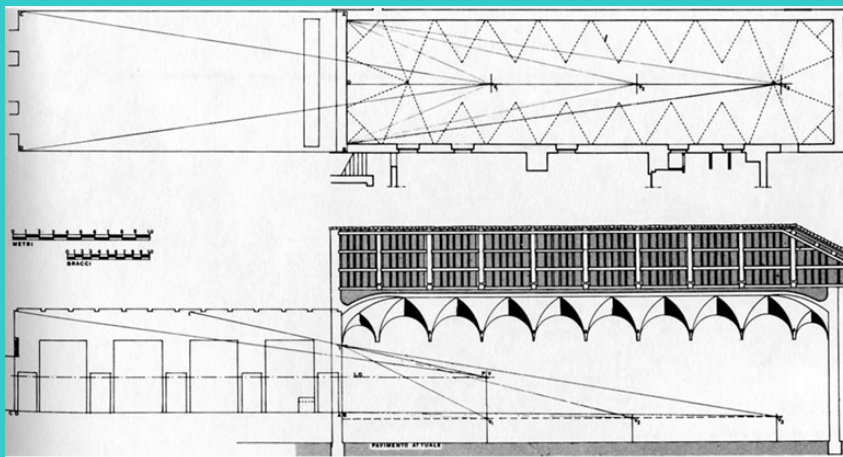

PERSPECTIVA CENTRAL

PERSPECTIVA CENTRAL

PERSPECTIVA CENTRAL

Perspectiva do interior da igreja de S. Francisco

PERSPECTIVA CENTRAL

Análise da Última ceia de Leonardo da Vinci

PERSPECTIVA CENTRAL

Alcune prospettive disegnate ed intagliate da Giuseppe Antonio Landi e dal medesimo dedicate alla gloriosa madre Sant'Anna sua particolare avocata.

PERSPECTIVA CENTRAL

Pavilhões Parque Natural Hoge, MVRDV, 1996 . Jogos de perspectiva que tornam a dimensão maior que a realidade, o espaço é ampliado com a ajuda da perspectiva.

PERSPECTIVA CENTRAL

<http://www.flickr.com/photos/7455207@N05/4431212225/in/pool-perspectivacentral>