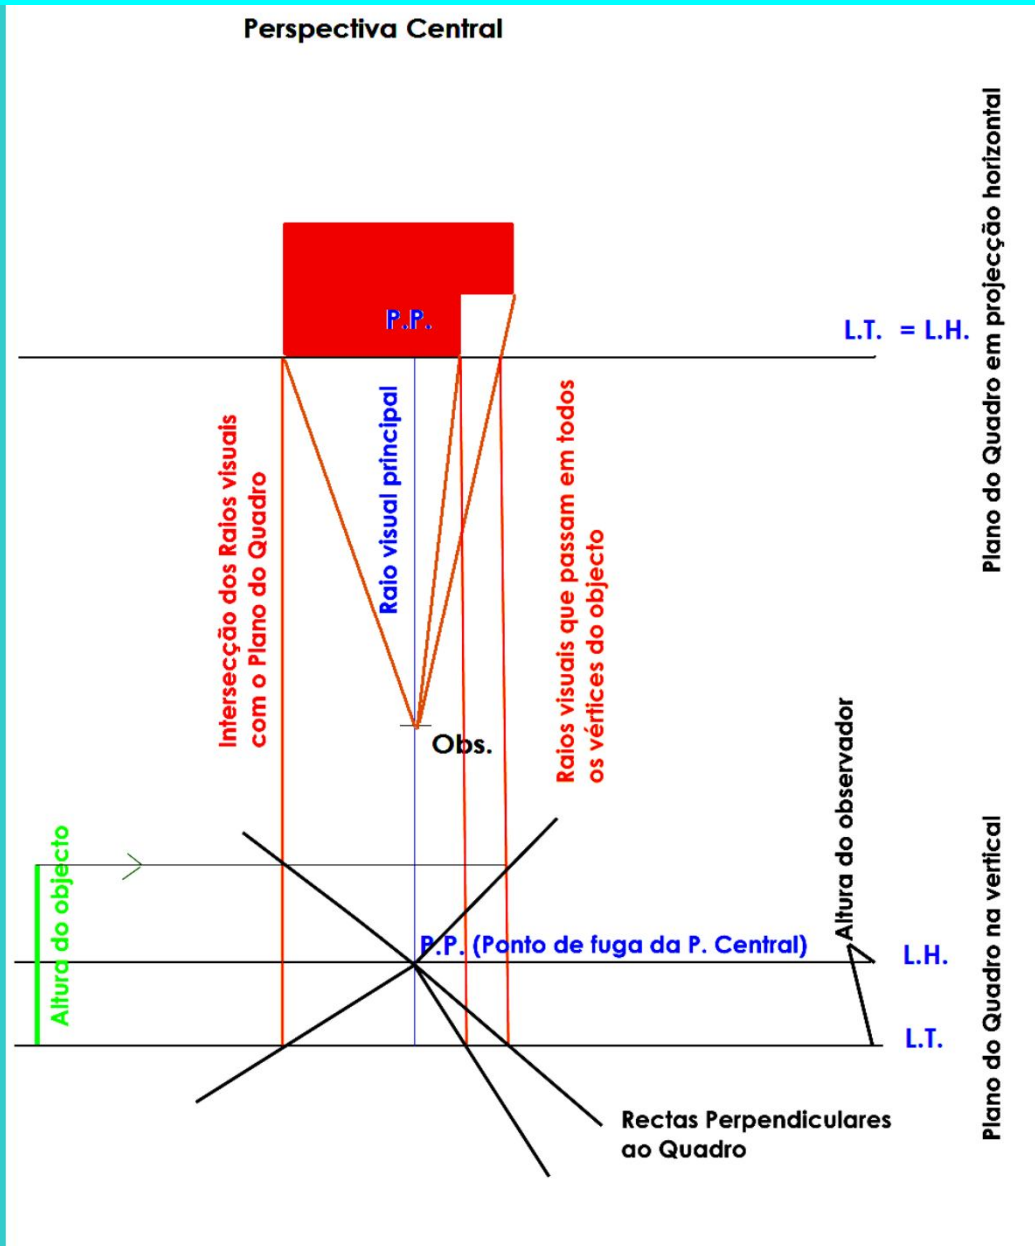

PERSPECTIVA CENTRAL

Maria do Céu S. Tereno 2011

PERSPECTIVA CENTRAL

Figura nº. 2

Escala 1:20

PERSPECTIVA CENTRAL

Perspectiva Central

PERSPECTIVA CENTRAL

Perspectiva Central

PERSPECTIVA CENTRAL

Perspectiva Central

PERSPECTIVA CENTRAL

PERSPECTIVA CENTRAL

PERSPECTIVA CENTRAL

PERSPECTIVA CENTRAL

PERSPECTIVA CENTRAL

PERSPECTIVA CENTRAL

PERSPECTIVA CENTRAL

PERSPECTIVA CENTRAL

PERSPECTIVA CENTRAL

Cases a South Kensington,
Londres.

PERSPECTIVA CENTRAL

PERSPECTIVA CENTRAL

PERSPECTIVA CENTRAL

PERSPECTIVA CENTRAL

PERSPECTIVA CENTRAL

PERSPECTIVA CENTRAL

Perspectiva do interior da igreja de S. Francisco

PERSPECTIVA CENTRAL

Análise da Última ceia de Leonardo da Vinci

PERSPECTIVA CENTRAL

Alcune prospettive disegnate ed intagliate da Giuseppe Antonio Landi e dal medesimo dedicate alla gloriosa madre Sant'Anna sua particolare avocata.