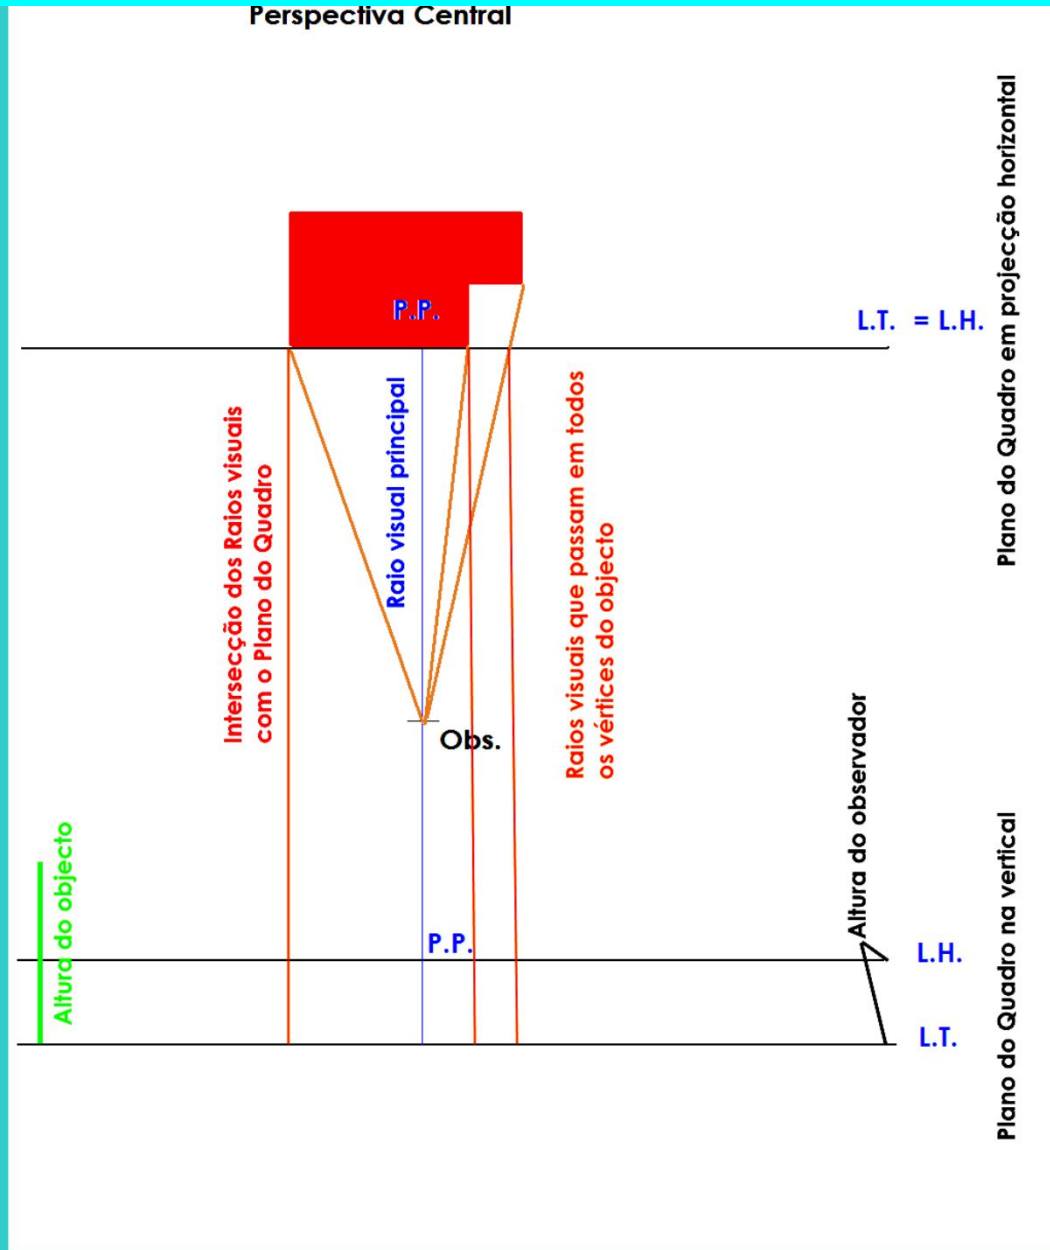

PERSPECTIVA CENTRAL

Maria do Céu S. Tereno 2011

PERSPECTIVA CENTRAL

Figura nº. 2

Escala 1:20

PERSPECTIVA CENTRAL

Perspectiva Central

PERSPECTIVA CENTRAL

Perspectiva Central

PERSPECTIVA CENTRAL

Perspectiva Central

PERSPECTIVA CENTRAL

PERSPECTIVA CENTRAL

PERSPECTIVA CENTRAL

PERSPECTIVA CENTRAL

PERSPECTIVA CENTRAL

PERSPECTIVA CENTRAL

PERSPECTIVA CENTRAL

PERSPECTIVA CENTRAL

PERSPECTIVA CENTRAL

Cases a South Kensington,
Londres.

PERSPECTIVA CENTRAL

PERSPECTIVA CENTRAL

PERSPECTIVA CENTRAL

PERSPECTIVA CENTRAL

PERSPECTIVA CENTRAL

PERSPECTIVA CENTRAL

Perspectiva do interior da igreja de S. Francisco

PERSPECTIVA CENTRAL

Análise da Última ceia de Leonardo da Vinci

PERSPECTIVA CENTRAL

Alcune prospettive disegnate ed intagliate da Giuseppe Antonio Landi e dal medesimo dedicate alla gloriosa madre Sant'Anna sua particolare avocata.