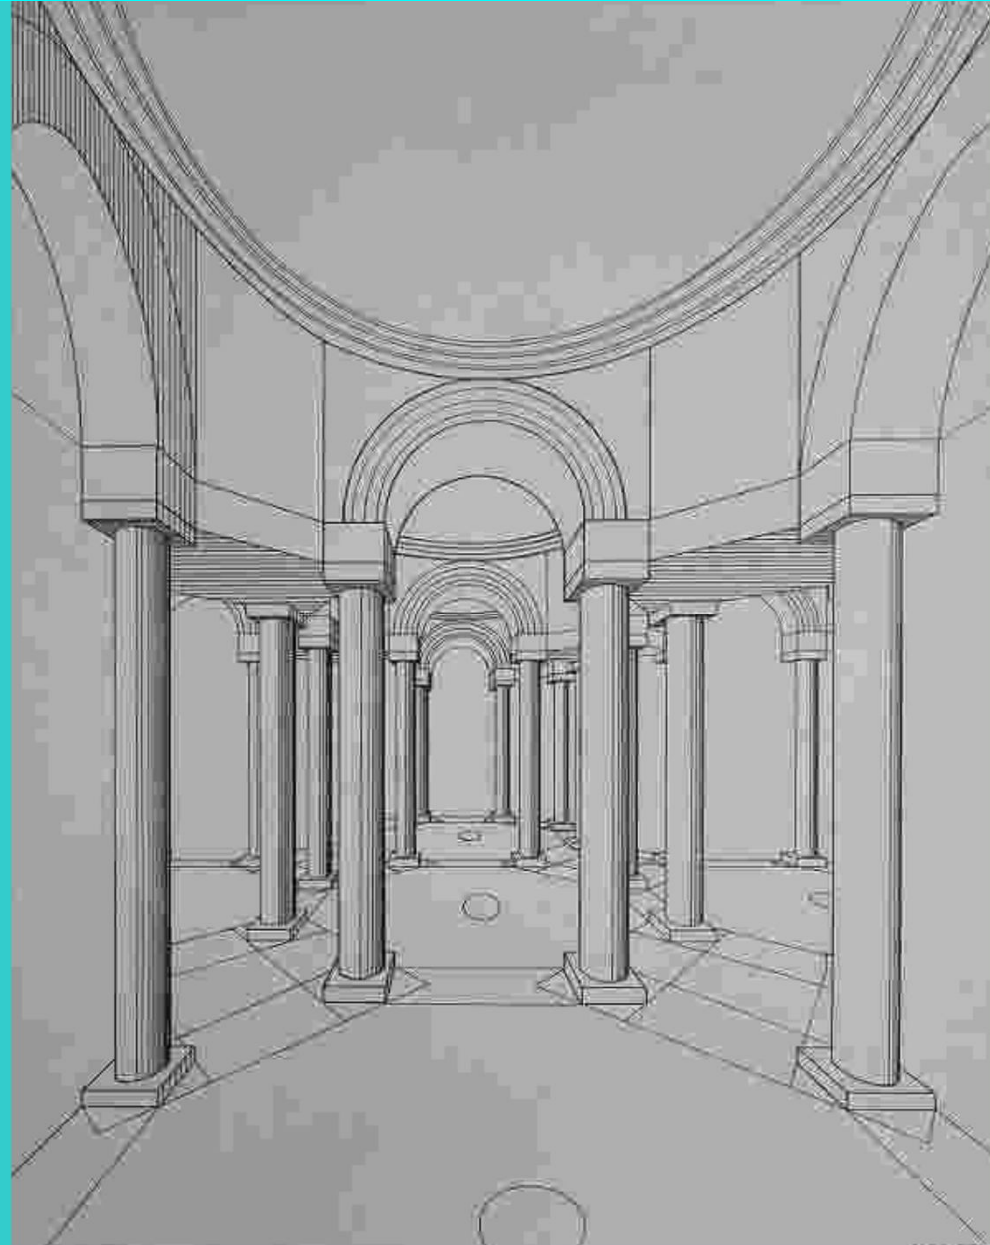

PERSPECTIVA CENTRAL

3.60 Jan Vredeman de Vries, *Perspective Study*, from *Perspective*, Leiden, 1604.

PERSPECTIVA CENTRAL

PERSPECTIVA CENTRAL

PERSPECTIVA CENTRAL

PERSPECTIVA CENTRAL

PERSPECTIVA CENTRAL

Antigo Colégio e Universidade do Espírito Santo

PERSPECTIVA CENTRAL

PERSPECTIVA CENTRAL

PERSPECTIVA CENTRAL

Perspectiva do interior da igreja de S. Francisco

PERSPECTIVA CENTRAL

Análise da Última ceia de Leonardo da Vinci

PERSPECTIVA CENTRAL

Alcune prospettive disegnate ed intagliate da Giuseppe Antonio Landi e dal medesimo dedicate alla gloriosa madre Sant'Anna sua particolare avocata.