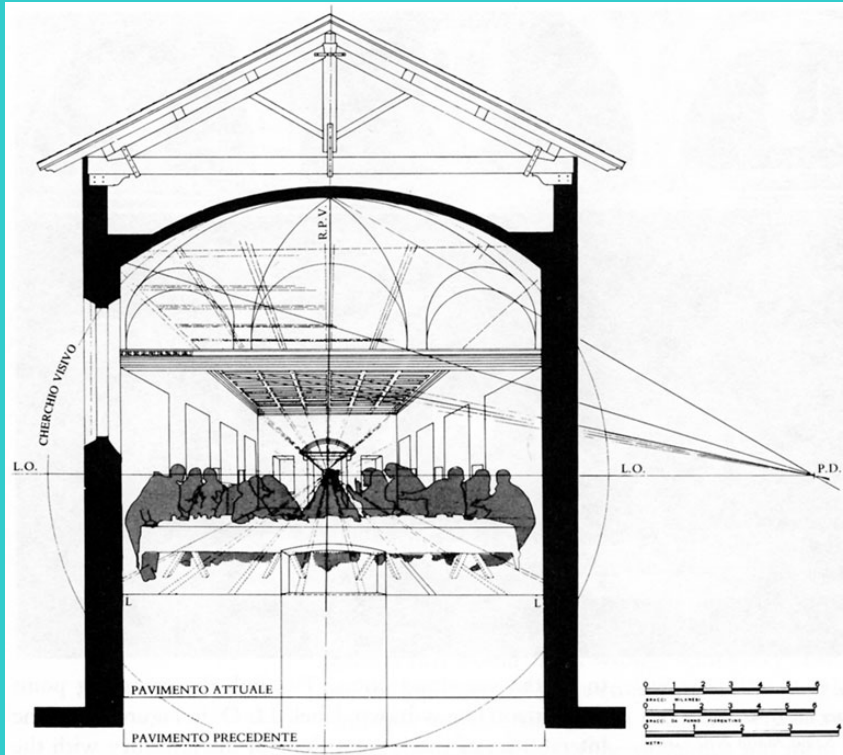

PERSPECTIVA CENTRAL

PERSPECTIVA CENTRAL

PERSPECTIVA CENTRAL

Perspectiva do interior da igreja de S. Francisco

PERSPECTIVA CENTRAL

Análise da Última ceia de Leonardo da Vinci

PERSPECTIVA CENTRAL

Alcune prospettive disegnate ed intagliate da Giuseppe Antonio Landi e dal medesimo dedicate alla gloriosa madre Sant'Anna sua particolare avocata.

PERSPECTIVA CENTRAL

Pavilhões Parque Natural Hoge, MVRDV, 1996 . Jogos de perspectiva que tornam a dimensão maior que a realidade, o espaço é ampliado com a ajuda da perspectiva.

PERSPECTIVA CENTRAL

<http://www.flickr.com/photos/7455207@N05/4431212225/in/pool-perspectivacentral>