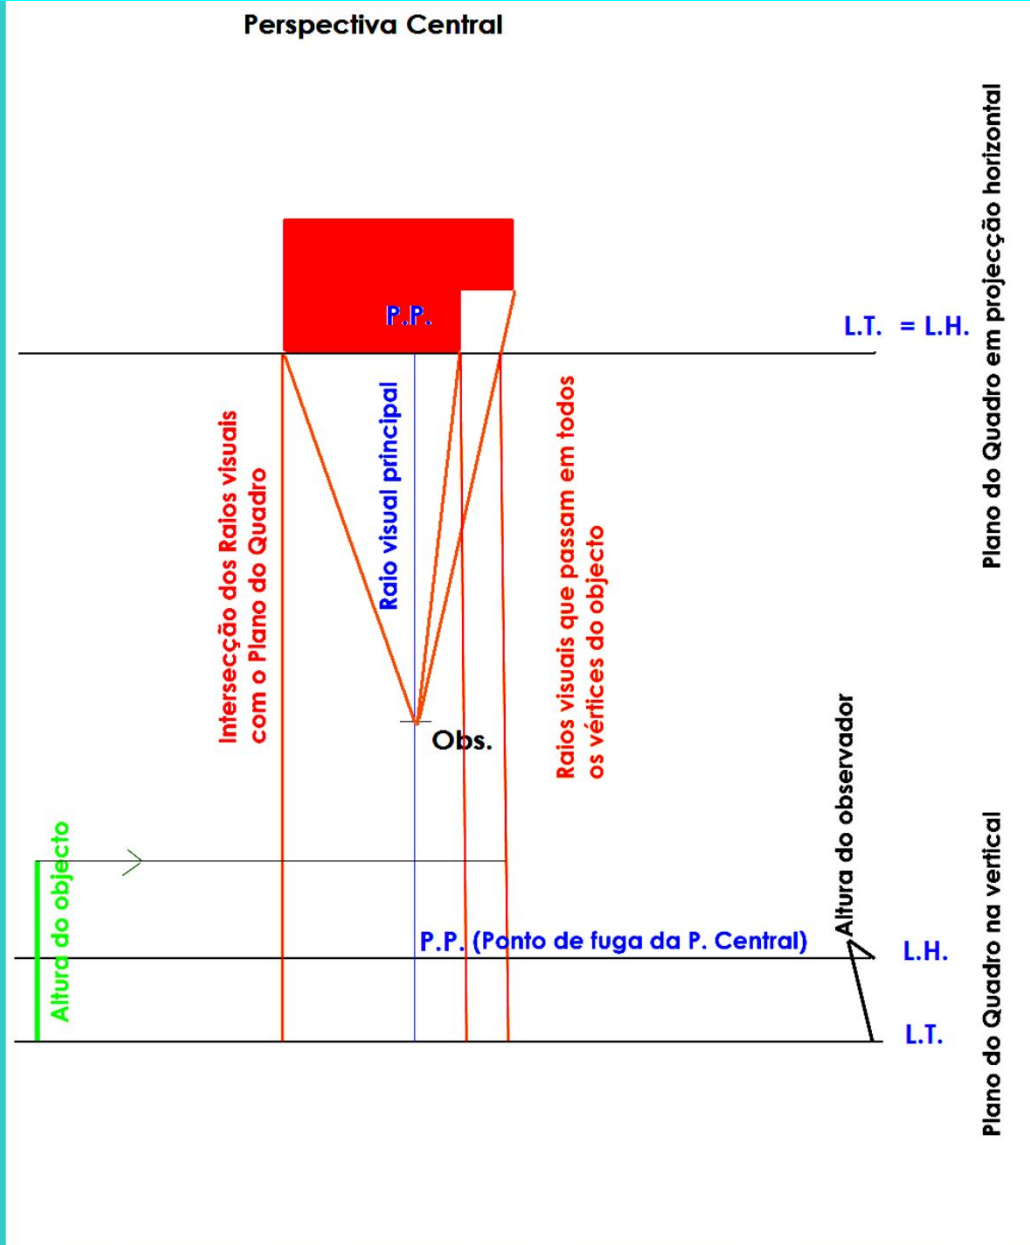

PERSPECTIVA CENTRAL

Maria do Céu S. Tereno 2011

PERSPECTIVA CENTRAL

Figura nº. 2

Escala 1:20

PERSPECTIVA CENTRAL

Perspectiva Central

PERSPECTIVA CENTRAL

Perspectiva Central

PERSPECTIVA CENTRAL

Perspectiva Central

PERSPECTIVA CENTRAL

PERSPECTIVA CENTRAL

PERSPECTIVA CENTRAL

PERSPECTIVA CENTRAL

PERSPECTIVA CENTRAL

PERSPECTIVA CENTRAL

PERSPECTIVA CENTRAL

PERSPECTIVA CENTRAL

PERSPECTIVA CENTRAL

Cases a South Kensington,
Londres.

PERSPECTIVA CENTRAL

PERSPECTIVA CENTRAL

PERSPECTIVA CENTRAL

PERSPECTIVA CENTRAL

PERSPECTIVA CENTRAL

PERSPECTIVA CENTRAL

Perspectiva do interior da igreja de S. Francisco

PERSPECTIVA CENTRAL

Análise da Última ceia de Leonardo da Vinci

PERSPECTIVA CENTRAL

Alcune prospettive disegnate ed intagliate da Giuseppe Antonio Landi e dal medesimo dedicate alla gloriosa madre Sant'Anna sua particolare avocata.