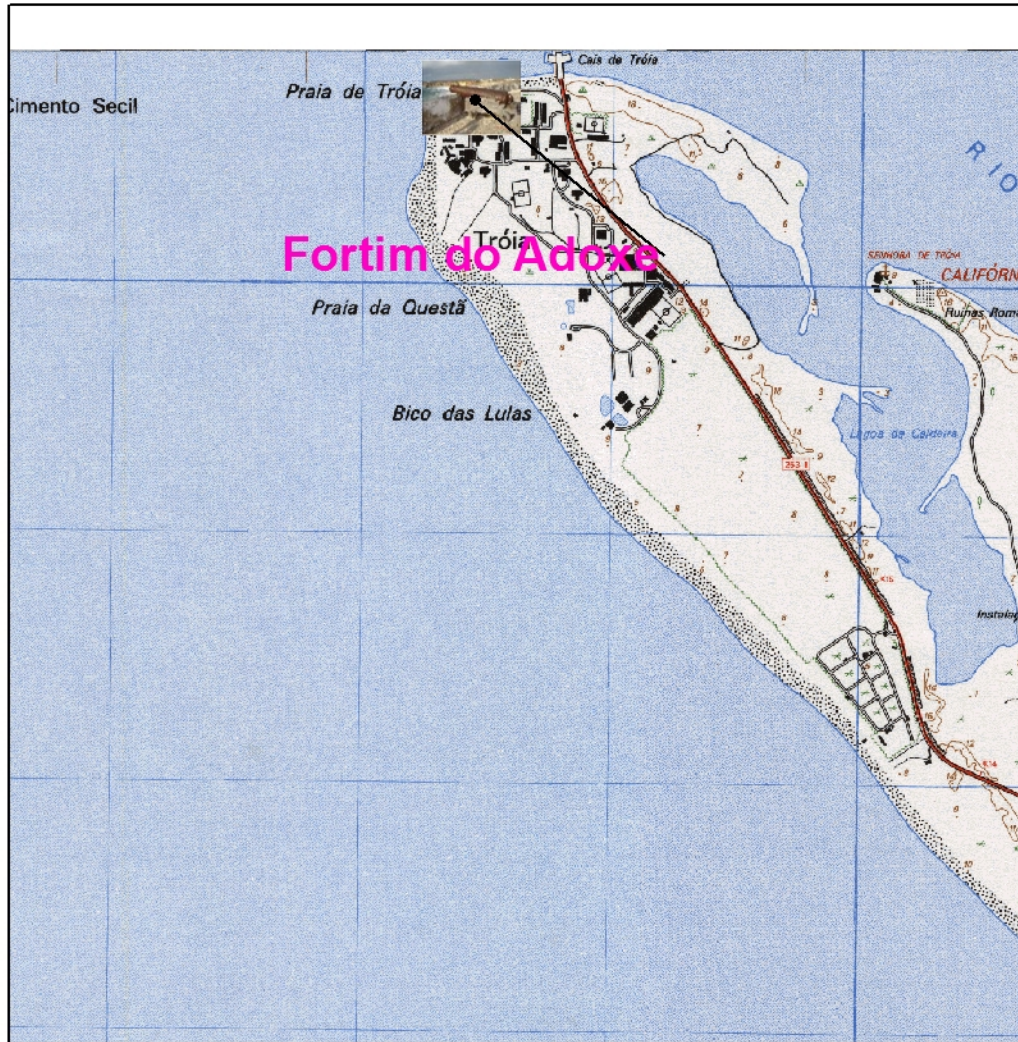

Anexo 56

Implantação do Fortim do Adoxe

0 320 640 1.280 Meters

Carmelindo Severino
Nº 8473