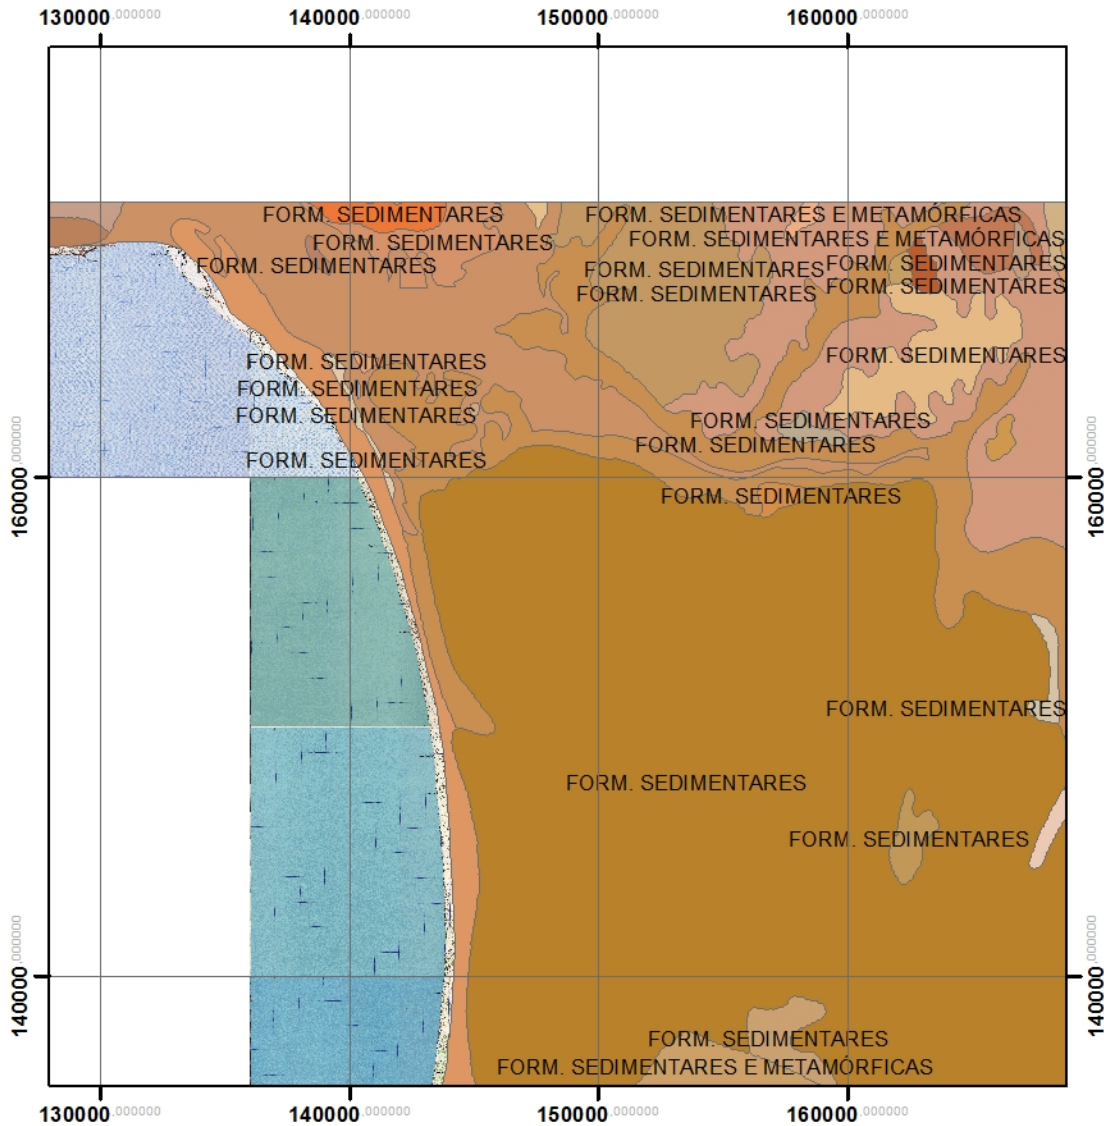

# Anexo 75

## Litoestratigrafia Tróia

Carmelindo Severino  
Nº 8473