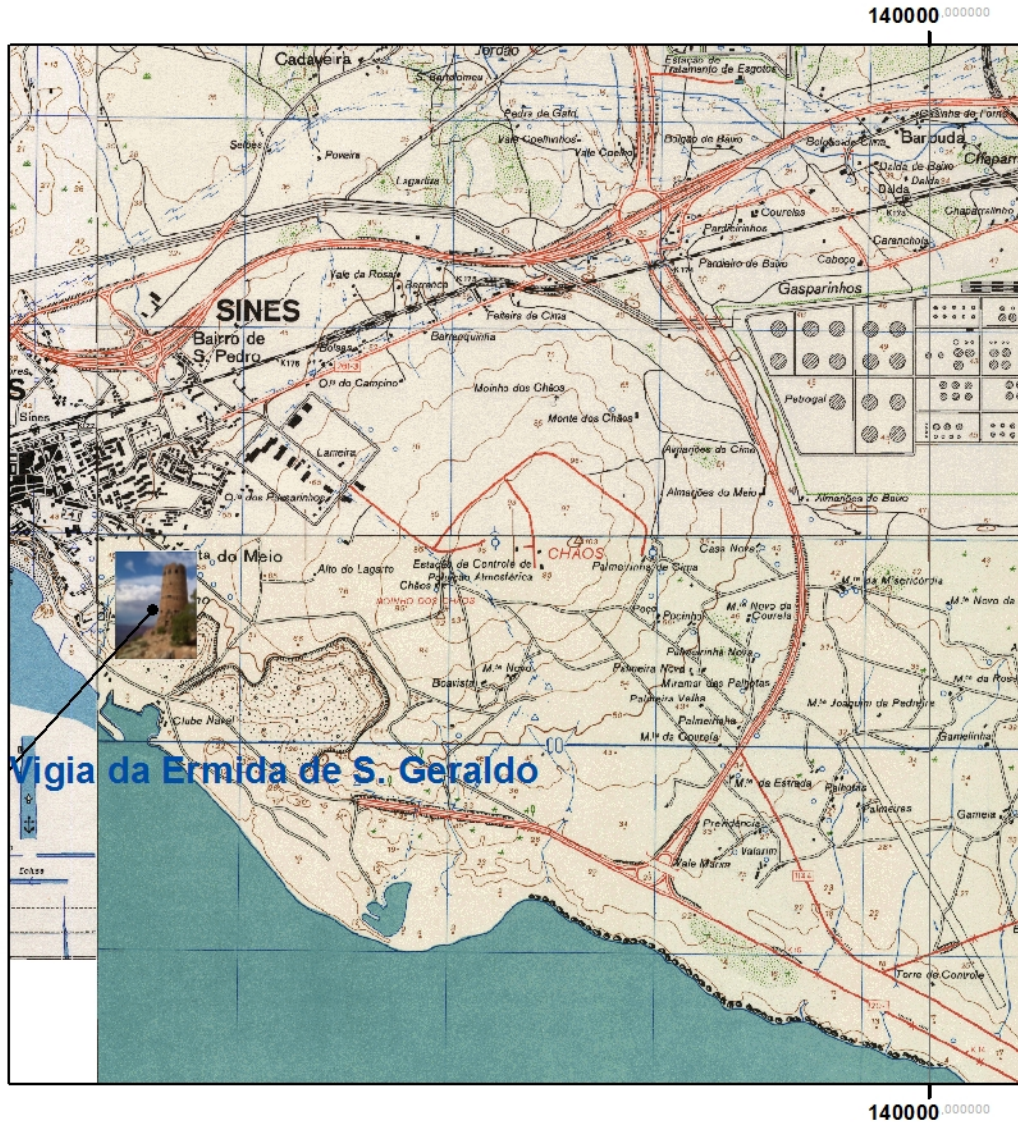

Anexo 72

Vigia da Ermida de S. Geraldo

0 380 760 1.520 Meters

Carmelindo Severino
Nº 8473