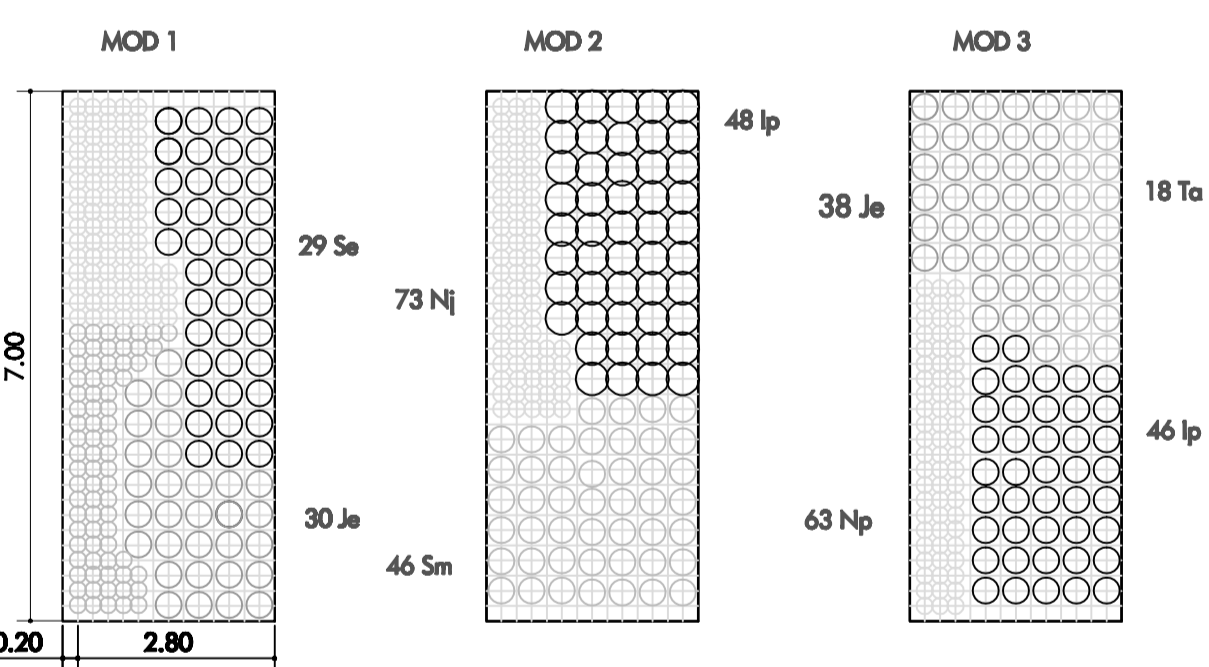

Vegetação proposta (Projecto de alargamento do acesso a Cabanas de Tavira)

Árvores

Vegetação proposta

Árvores e Arbustos

Herbáceas

- Módulos de plantação

esc. 1\1,100

HERBÁCEAS - SISTEMAS HÚMIDOS				
Designação	Nome botânico	Nome comum	Número de pés por m ²	Número total de pés
Ip	<i>Ipseodactylis</i>	Urto-amarelo-de-estribanos	5	945
Je	<i>Juncus effusus</i>	Juncal	5	212
Nj	<i>Najasia juncea</i>	Juncal	20	1404
Np	<i>Najasia prostrata</i>	Juncal branco	20	1197
Se	<i>Saxifraga erecta</i>	Espadana	5	369
Sm	<i>Saxifraga maritima</i>	Juncal triangular	5	414
Ta	<i>Taraxacum officinale</i>	Talosa	5	162